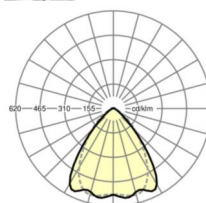

KARAKTERISTIEKEN

Bestelnummer	19531006350
EAN-nummer	4020863441297
CBS-code	94051190
Kenmerken	IP 20, Beschermingsklasse I, ENEC10 VDE, F, HACCP DIN10500/voedsel/IFS-toepassingsgerelateerde geschiktheid/BRC, Indoor, CE
Schokbestendigheidsgraad IK	IK03 (-20°C bis 35°C)
Omgevingstemperatuur	ta -20°C naar 35°C
Bijzondere eigenschappen	Ready for IoT
Garantieperiode	5 jaren
Overheidssubsidieprogramma's	BEG - federale subsidie voor efficiënte gebouwen (alleen geldig voor Duitsland)

ELEKTROTECHNIEK

Voorschakelapparaat	Elektronische driver DALI2 (1 stuk)
Systeemprestaties	49W
Netspanning	230V/50Hz
Aardleeschakelaar(s) (inschakelstroom)	13 stuks/B10, 24 stuks/B16, 25 stuks/C10, 40 stuks/C16
Energie-efficiëntieklasse/Lichtbron	C

LICHTTECHNIEK

Uitvoering	LED, Kleurweergave/Lichtkleur CRI ≥ 80 / 3000K
Kleurtolerantie (MacAdam)	3SDCM
Nominale lichtstroom	8236lm
LED Levensduur	70000h L80/B10 (Tq 35°C), 100000h L80/B50 (Tq 30°C)
Lichtopbrengst	169lm/W
Stralingshoek	80° (C0) / 75° (C90)
UGR dw./l.	20.4 / 21.2

MECHANIEK

Kleur behuizing	verkeerswit RAL 9016
Maten (LxBxH/DxH)	1531mm x 55mm x 37mm
Gewicht (netto)	1.65kg
Montagewijze	Montage draagrailsysteem, Lichtstructuur

Maten

L	1531 mm	Lengte
B	55 mm	Breedte
H	37 mm	Hoogte

DEEP-LINK

<https://www.regiolux.de/nl/article/19531006350>

Referentie
ηLB
Φ ↓/↑
UGR dw./l.

LED 9000lm 830
100 %
98 % / 2 %
20.4 / 21.2