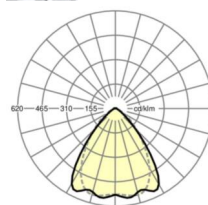

KARAKTERISTIEKEN

Bestelnummer	19531004350
EAN-nummer	4020863441136
CBS-code	94051190
Kenmerken	IP 20, Beschermingsklasse I, ENEC10 VDE, F, HACCP DIN10500/voedsel/IFS-toepassingsgerelateerde geschiktheid/BRC, Indoor, CE
Schokbestendigheidsgraad IK	IK03 (-20°C bis 35°C)
Omgevingstemperatuur	ta -20°C naar 35°C
Garantieperiode	5 jaren
Overheidssubsidieprogramma's	BEG - federale subsidie voor efficiënte gebouwen (alleen geldig voor Duitsland)

ELEKTROTECHNIEK

Voorschakelapparaat	Elektronische driver (1 stuks)
Systeemprestaties	49W
Netspanning	230V/50Hz
Energie-efficiëntieklasse/Lichtbron	C

LICHTTECHNIEK

Uitvoering	LED, Kleurweergave/Lichtkleur CRI ≥ 80 / 3000K
Kleurtolerantie (MacAdam)	3SDCM
Nominale lichtstroom	8236lm
LED Levensduur	70000h L80/B10 (Tq 35°C), 100000h L80/B50 (Tq 30°C)
Lichtopbrengst	169lm/W
Stralingshoek	80° (C0) / 75° (C90)
UGR dw./l.	20.4 / 21.2

MECHANIEK

Kleur behuizing	verkeerswit RAL 9016
Maten (LxBxH/DxH)	1531mm x 55mm x 37mm
Gewicht (netto)	1.65kg
Montagewijze	Montage draagrailsysteem, Lichtstructuur

Maten

L	1531 mm	Lengte
B	55 mm	Breedte
H	37 mm	Hoogte

DEEP-LINK

<https://www.regiolux.de/nl/article/19531004350>

Referentie	LED 9000lm 830
ηLB	100 %
Φ ↓/↑	98 % / 2 %
UGR dw./l.	20.4 / 21.2