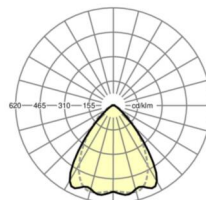

KARAKTERISTIEKEN

Bestelnummer	19530024340
EAN-nummer	4020863440887
CBS-code	94051190
Kenmerken	IP 20, Beschermingsklasse I, ENEC10 VDE, F, HACCP DIN10500/voedsel/IFS-toepassingsgerelateerde geschiktheid/BRC, Indoor, CE
Schokbestendighedsgraad IK	IK03 (-20°C bis 45°C)
Omgevingstemperatuur	ta -20°C naar 45°C
Garantieperiode	5 jaren
Overheidssubsidieprogramma's	BEG - federale subsidie voor efficiënte gebouwen (alleen geldig voor Duitsland)

ELEKTROTECHNIEK

Voorschakelapparaat	Elektronische driver (1 stuks)
Systeemprestaties	52W
Netspanning	230V/50Hz
Aardleischakelaar(s) (inschakelstroom)	17 stuks/B10, 28 stuks/B16, 29 stuks/C10, 48 stuks/C16
Energie-efficiëntieklasse/Lichtbron	C

LICHTTECHNIEK

Uitvoering	LED, Kleurweergave/Lichtkleur CRI ≥ 80 / 4000K
Kleurtolerantie (MacAdam)	3SDCM
Nominale lichtstroom	9849lm
LED Levensduur	70000h L80/B10 (Tq 45°C), 100000h L80/B50 (Tq 40°C)
Lichtopbrengst	190lm/W
Stralingshoek	80° (C0) / 75° (C90)
UGR dw./l.	19.7 / 20.4

MECHANIEK

Kleur behuizing	verkeerswit RAL 9016
Maten (LxBxH/DxH)	2299mm x 55mm x 37mm
Gewicht (netto)	2.2kg
Montagewijze	Montage draagrailsysteem, Lichtstructuur

Maten

L	2299 mm	Lengte
B	55 mm	Breedte
H	37 mm	Hoogte

DEEP-LINK

<https://www.regiolux.de/nl/article/19530024340>

Referentie	LED 10000lm 840
ηLB	100 %
Φ ↓/↑	98 % / 2 %
UGR dw./l.	19.7 / 20.4