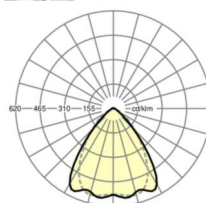

KARAKTERISTIEKEN

Bestelnummer	19530026380
EAN-nummer	4020863441013
CBS-code	94051190
Kenmerken	IP 20, Beschermingsklasse I, ENEC10 VDE, F, HACCP DIN10500/voedsel/IFS-toepassingsgerelateerde geschiktheid/BRC, Indoor, CE
Schokbestendigheidsgraad IK	IK03 (-20°C bis 35°C)
Omgevingstemperatuur	ta -20°C naar 35°C
Bijzondere eigenschappen	Ready for IoT
Garantieperiode	5 jaren
Overheidssubsidieprogramma's	BEG - federale subsidie voor efficiënte gebouwen (alleen geldig voor Duitsland)

ELEKTROTECHNIEK

Voorschakelapparaat	Elektronische driver DALI2 (1 stuk)
Systeemprestaties	73W
Netspanning	230V/50Hz
Aardleeschakelaar(s) (inschakelstroom)	13 stuks/B10, 24 stuks/B16, 25 stuks/C10, 40 stuks/C16
Energie-efficiëntieklasse/Lichtbron	C

LICHTTECHNIEK

Uitvoering	LED, Kleurweergave/Lichtkleur CRI ≥ 80 / 3000K
Kleurtolerantie (MacAdam)	3SDCM
Nominale lichtstroom	12354lm
LED Levensduur	70000h L80/B10 (Tq 35°C), 100000h L80/B50 (Tq 30°C)
Lichtopbrengst	169lm/W
Stralingshoek	80° (C0) / 75° (C90)
UGR dw./l.	20.4 / 21.2

MECHANIEK

Kleur behuizing	verkeerswit RAL 9016
Maten (LxBxH/DxH)	2299mm x 55mm x 37mm
Gewicht (netto)	2.2kg
Montagewijze	Montage draagrailsysteem, Lichtstructuur

Maten

L	2299 mm	Lengte
B	55 mm	Breedte
H	37 mm	Hoogte

DEEP-LINK

<https://www.regiolux.de/nl/article/19530026380>

Referentie	LED 13000lm 830
ηLB	100 %
Φ ↓/↑	98 % / 2 %
UGR dw./l.	20.4 / 21.2