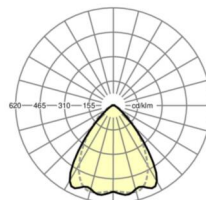

KARAKTERISTIEKEN

Bestelnummer	19530024380
EAN-nummer	4020863440924
CBS-code	94051190
Kenmerken	IP 20, Beschermingsklasse I, ENEC10 VDE, F, HACCP DIN10500/voedsel/IFS-toepassingsgerelateerde geschiktheid/BRC, Indoor, CE
Schokbestendigheidsgraad IK	IK03 (-20°C bis 35°C)
Omgevingstemperatuur	ta -20°C naar 35°C
Garantieperiode	5 jaren
Overheidssubsidieprogramma's	BEG - federale subsidie voor efficiënte gebouwen (alleen geldig voor Duitsland)

ELEKTROTECHNIEK

Voorschakelapparaat	Elektronische driver (1 stuks)
Systeemprestaties	73W
Netspanning	230V/50Hz
Aardleischakelaar(s) (inschakelstroom)	13 stuks/B10, 21 stuks/B16, 22 stuks/C10, 36 stuks/C16
Energie-efficiëntieklasse/Lichtbron	C

LICHTTECHNIEK

Uitvoering	LED, Kleurweergave/Lichtkleur CRI ≥ 80 / 3000K
Kleurtolerantie (MacAdam)	3SDCM
Nominale lichtstroom	12354lm
LED Levensduur	70000h L80/B10 (Tq 35°C), 100000h L80/B50 (Tq 30°C)
Lichtopbrengst	169lm/W
Stralingshoek	80° (C0) / 75° (C90)
UGR dw./l.	20.4 / 21.2

MECHANIEK

Kleur behuizing	verkeerswit RAL 9016
Maten (LxBxH/DxH)	2299mm x 55mm x 37mm
Gewicht (netto)	2.2kg
Montagewijze	Montage draagrailsysteem, Lichtstructuur

Maten

L	2299 mm	Lengte
B	55 mm	Breedte
H	37 mm	Hoogte

DEEP-LINK

<https://www.regiolux.de/nl/article/19530024380>

Referentie	LED 13000lm 830
ηLB	100 %
Φ ↓/↑	98 % / 2 %
UGR dw./l.	20.4 / 21.2