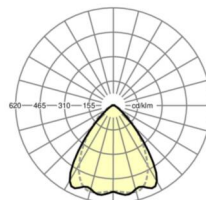

KARAKTERISTIEKEN

Bestelnummer	19530024410
EAN-nummer	4020863440955
CBS-code	94051190
Kenmerken	IP 20, Beschermingsklasse I, ENEC10 VDE, F, HACCP DIN10500/voedsel/IFS-toepassingsgerelateerde geschiktheid/BRC, Indoor, CE
Schokbestendigheidsgraad IK	IK03 (-20°C bis 30°C)
Omgevingstemperatuur	ta -20°C naar 30°C
Garantieperiode	5 jaren
Overheidssubsidieprogramma's	BEG - federale subsidie voor efficiënte gebouwen (alleen geldig voor Duitsland)

ELEKTROTECHNIEK

Voorschakelapparaat	Elektronische driver (1 stuks)
Systeemprestaties	95W
Netspanning	230V/50Hz
Aardleischakelaar(s) (inschakelstroom)	7 stuks/B10, 12 stuks/B16, 12 stuks/C10, 20 stuks/C16
Energie-efficiëntieklasse/Lichtbron	C

LICHTTECHNIEK

Uitvoering	LED, Kleurweergave/Lichtkleur CRI ≥ 80 / 3000K
Kleurtolerantie (MacAdam)	3SDCM
Nominale lichtstroom	15642lm
LED Levensduur	70000h L80/B10 (Tq 30°C), 100000h L80/B50 (Tq 25°C)
Lichtopbrengst	165lm/W
Stralingshoek	80° (C0) / 75° (C90)
UGR dw./l.	21.3 / 22.0

MECHANIEK

Kleur behuizing	verkeerswit RAL 9016
Maten (LxBxH/DxH)	2299mm x 55mm x 37mm
Gewicht (netto)	2.2kg
Montagewijze	Montage draagrailsysteem, Lichtstructuur

Maten

L	2299 mm	Lengte
B	55 mm	Breedte
H	37 mm	Hoogte

DEEP-LINK

<https://www.regiolux.de/nl/article/19530024410>

Referentie	LED 17000lm 830
ηLB	100 %
Φ ↓/↑	98 % / 2 %
UGR dw./l.	21.3 / 22.0