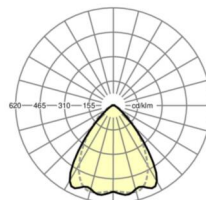

KARAKTERISTIEKEN

Bestelnummer	19530024400
EAN-nummer	4020863440948
CBS-code	94051190
Kenmerken	IP 20, Beschermingsklasse I, ENEC10 VDE, F, HACCP DIN10500/voedsel/IFS-toepassingsgerelateerde geschiktheid/BRC, Indoor, CE
Schokbestendigheidsgraad IK	IK03 (-20°C bis 35°C)
Omgevingstemperatuur	ta -20°C naar 35°C
Garantieperiode	5 jaren
Overheidssubsidieprogramma's	BEG - federale subsidie voor efficiënte gebouwen (alleen geldig voor Duitsland)

ELEKTROTECHNIEK

Voorschakelapparaat	Elektronische driver (1 stuks)
Systeemprestaties	95W
Netspanning	230V/50Hz
Aardleischakelaar(s) (inschakelstroom)	7 stuks/B10, 12 stuks/B16, 12 stuks/C10, 20 stuks/C16
Energie-efficiëntieklasse/Lichtbron	C

LICHTTECHNIEK

Uitvoering	LED, Kleurweergave/Lichtkleur CRI ≥ 80 / 4000K
Kleurtolerantie (MacAdam)	3SDCM
Nominale lichtstroom	17069lm
LED Levensduur	70000h L80/B10 (Tq 35°C), 100000h L80/B50 (Tq 30°C)
Lichtopbrengst	180lm/W
Stralingshoek	80° (C0) / 75° (C90)
UGR dw./l.	21.6 / 22.3

MECHANIEK

Kleur behuizing	verkeerswit RAL 9016
Maten (LxBxH/DxH)	2299mm x 55mm x 37mm
Gewicht (netto)	2.2kg
Montagewijze	Montage draagrailsysteem, Lichtstructuur

Maten

L	2299 mm	Lengte
B	55 mm	Breedte
H	37 mm	Hoogte

DEEP-LINK

<https://www.regiolux.de/nl/article/19530024400>

Referentie	LED 17000lm 840
ηLB	100 %
Φ ↓/↑	98 % / 2 %
UGR dw./l.	21.6 / 22.3