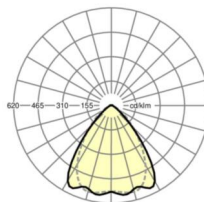

KARAKTERISTIEKEN

Bestelnummer	19531026440
EAN-nummer	4020863441471
CBS-code	94051190
Kenmerken	IP 20, Beschermingsklasse I, ENEC10 VDE, F, HACCP DIN10500/voedsel/IFS-toepassingsgerelateerde geschiktheid/BRC, Indoor, CE
Schokbestendigheidsgraad IK	IK03 (-20°C bis 25°C)
Omgevingstemperatuur	ta -20°C naar 25°C
Bijzondere eigenschappen	Ready for IoT
Garantieperiode	5 jaren
Overheidssubsidieprogramma's	BEG - federale subsidie voor efficiënte gebouwen (alleen geldig voor Duitsland)

ELEKTROTECHNIEK

Voorschakelapparaat	Elektronische driver DALI2 (1 stuk)
Systeemprestaties	128W
Netspanning	230V/50Hz
Aardleeschakelaar(s) (inschakelstroom)	17 stuks/B10, 22 stuks/B16, 28 stuks/C10, 36 stuks/C16
Energie-efficiëntieklasse/Lichtbron	D

LICHTTECHNIEK

Uitvoering	LED, Kleurweergave/Lichtkleur CRI ≥ 80 / 3000K
Kleurtolerantie (MacAdam)	3SDCM
Nominale lichtstroom	20512lm
LED Levensduur	70000h L80/B10 (Tq 25°C)
Lichtopbrengst	160lm/W
Stralingshoek	80° (C0) / 75° (C90)
UGR dw./l.	22.2 / 23.0

MECHANIEK

Kleur behuizing	verkeerswit RAL 9016
Maten (LxBxH/DxH)	2299mm x 55mm x 37mm
Gewicht (netto)	3.6kg
Montagewijze	Montage draagrailsysteem, Lichtstructuur

Maten

L	2299 mm	Lengte
B	55 mm	Breedte
H	37 mm	Hoogte

DEEP-LINK

<https://www.regiolux.de/nl/article/19531026440>

Referentie	LED 22000lm 830
ηLB	100 %
Φ ↓/↑	98 % / 2 %
UGR dw./l.	22.2 / 23.0