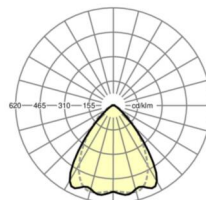

KARAKTERISTIEKEN

Bestelnummer	19531024320
EAN-nummer	4020863441389
CBS-code	94051190
Kenmerken	IP 20, Beschermingsklasse I, ENEC10 VDE, F, HACCP DIN10500/voedsel/IFS-toepassingsgerelateerde geschiktheid/BRC, Indoor, CE
Schokbestendigheidsgraad IK	IK03 (-20°C bis 45°C)
Omgevingstemperatuur	ta -20°C naar 45°C
Garantieperiode	5 jaren
Overheidssubsidieprogramma's	BEG - federale subsidie voor efficiënte gebouwen (alleen geldig voor Duitsland)

ELEKTROTECHNIEK

Voorschakelapparaat	Elektronische driver (1 stuks)
Systeemprestaties	36W
Netspanning	230V/50Hz
Aardleischakelaar(s) (inschakelstroom)	17 stuks/B10, 28 stuks/B16, 29 stuks/C10, 48 stuks/C16
Energie-efficiëntieklasse/Lichtbron	C

LICHTTECHNIEK

Uitvoering	LED, Kleurweergave/Lichtkleur CRI ≥ 80 / 3000K
Kleurtolerantie (MacAdam)	3SDCM
Nominale lichtstroom	6453lm
LED Levensduur	70000h L80/B10 (Tq 45°C), 100000h L80/B50 (Tq 40°C)
Lichtopbrengst	180lm/W
Stralingshoek	80° (C0) / 75° (C90)
UGR dw./l.	18.2 / 18.9

MECHANIEK

Kleur behuizing	verkeerswit RAL 9016
Maten (LxBxH/DxH)	2299mm x 55mm x 37mm
Gewicht (netto)	2.2kg
Montagewijze	Montage draagrailsysteem, Lichtstructuur

Maten

L	2299 mm	Lengte
B	55 mm	Breedte
H	37 mm	Hoogte

DEEP-LINK

<https://www.regiolux.de/nl/article/19531024320>

Referentie
ηLB
Φ ↓/↑
UGR dw./l.

LED 7000lm 830
100 %
98 % / 2 %
18.2 / 18.9