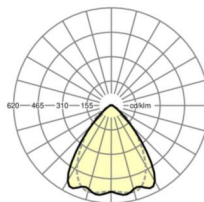

KARAKTERISTIEKEN

Bestelnummer	19531026310
EAN-nummer	4020863441433
CBS-code	94051190
Kenmerken	IP 20, Beschermingsklasse I, ENEC10 VDE, F, HACCP DIN10500/voedsel/IFS-toepassingsgerelateerde geschiktheid/BRC, Indoor, CE
Schokbestendigheidsgraad IK	IK03 (-20°C bis 50°C)
Omgevingstemperatuur	ta -20°C naar 50°C
Bijzondere eigenschappen	Ready for IoT
Garantieperiode	5 jaren
Overheidssubsidieprogramma's	BEG - federale subsidie voor efficiënte gebouwen (alleen geldig voor Duitsland)

ELEKTROTECHNIEK

Voorschakelapparaat	Elektronische driver DALI2 (1 stuk)
Systeemprestaties	36W
Netspanning	230V/50Hz
Aardleischakelaar(s) (inschakelstroom)	17 stuks/B10, 28 stuks/B16, 29 stuks/C10, 47 stuks/C16
Energie-efficiëntieklasse/Lichtbron	C

LICHTTECHNIEK

Uitvoering	LED, Kleurweergave/Lichtkleur CRI ≥ 80 / 4000K
Kleurtolerantie (MacAdam)	3SDCM
Nominale lichtstroom	7034lm
LED Levensduur	70000h L80/B10 (Tq 50°C), 100000h L80/B50 (Tq 45°C)
Lichtopbrengst	196lm/W
Stralingshoek	80° (C0) / 75° (C90)
UGR dw./l.	18.5 / 19.2

MECHANIEK

Kleur behuizing	verkeerswit RAL 9016
Maten (LxBxH/DxH)	2299mm x 55mm x 37mm
Gewicht (netto)	2.2kg
Montagewijze	Montage draagrailsysteem, Lichtstructuur

Maten

L	2299 mm	Lengte
B	55 mm	Breedte
H	37 mm	Hoogte

DEEP-LINK

<https://www.regiolux.de/nl/article/19531026310>

Referentie	LED 7000lm 840
ηLB	100 %
Φ ↓/↑	98 % / 2 %
UGR dw./l.	18.5 / 19.2