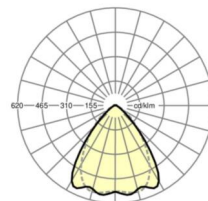

KARAKTERISTIEKEN

Bestelnummer	19531027310
EAN-nummer	4020863444175
CBS-code	94051190
Kenmerken	IP 20, Beschermingsklasse I, F, HACCP DIN10500/voedsel/IFS-toepassingsgerelateerde geschiktheid/BRC, Indoor, CE
Schokbestendigheidsgraad IK	IK03 (5°C bis 35°C)
Omgevingstemperatuur	ta 5°C naar 35°C
Garantieperiode	5 jaren
Overheidssubsidieprogramma's	BEG - federale subsidie voor efficiënte gebouwen (alleen geldig voor Duitsland)

ELEKTROTECHNIEK

Voorschakelapparaat	Elektronische driver noodlicht 3h (1 stuks)
Systeemprestaties	36W
Netspanning	230V/50Hz
Aardlekschakelaar(s) (inschakelstroom)	17 stuks/B10, 28 stuks/B16, 29 stuks/C10, 48 stuks/C16
Energie-efficiëntieklasse/Lichtbron	C

LICHTTECHNIEK

Uitvoering	LED, Kleurweergave/Lichtkleur CRI ≥ 80 / 4000K
Kleurtolerantie (MacAdam)	3SDCM
Nominale lichtstroom	7034lm
Nominale lichtstroom-Noodbedrijf	939lm
LED Levensduur	70000h L80/B10 (Tq 35°C), 100000h L80/B50 (Tq 30°C)
Lichtopbrengst	196lm/W
Stralingshoek	80° (C0) / 75° (C90)
UGR dw./l.	18.5 / 19.2

MECHANIEK

Kleur behuizing	verkeerswit RAL 9016
Maten (LxBxH/DxH)	2299mm x 55mm x 37mm
Gewicht (netto)	2.45kg
Montagewijze	Montage draagrailsysteem, Lichtstructuur

Maten

L	2299 mm	Lengte
B	55 mm	Breedte
H	37 mm	Hoogte

DEEP-LINK

<https://www.regiolux.de/nl/article/19531027310>

Referentie
ηLB
Φ ↓/↑
UGR dw./l.

LED 7000lm 840
100 %
98 % / 2 %
18.5 / 19.2