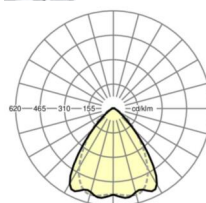

KARAKTERISTIEKEN

Bestelnummer	19531024330
EAN-nummer	4020863441396
CBS-code	94051190
Kenmerken	IP 20, Beschermingsklasse I, ENEC10 VDE, F, HACCP DIN10500/voedsel/IFS-toepassingsgerelateerde geschiktheid/BRC, Indoor, CE
Schokbestendigheidsgraad IK	IK03 (-20°C bis 50°C)
Omgevingstemperatuur	ta -20°C naar 50°C
Garantieperiode	5 jaren
Overheidssubsidieprogramma's	BEG - federale subsidie voor efficiënte gebouwen (alleen geldig voor Duitsland)

ELEKTROTECHNIEK

Voorschakelapparaat	Elektronische driver (1 stuks)
Systeemprestaties	36W
Netspanning	230V/50Hz
Aardleischakelaar(s) (inschakelstroom)	17 stuks/B10, 28 stuks/B16, 29 stuks/C10, 48 stuks/C16
Energie-efficiëntieklasse/Lichtbron	C

LICHTTECHNIEK

Uitvoering	LED, Kleurweergave/Lichtkleur CRI ≥ 80 / 6500K
Kleurtolerantie (MacAdam)	3SDCM
Nominale lichtstroom	6501lm
LED Levensduur	70000h L80/B10 (Tq 50°C), 100000h L80/B50 (Tq 45°C)
Lichtopbrengst	181lm/W
Stralingshoek	80° (C0) / 75° (C90)
UGR dw./l.	18.2 / 19.0

MECHANIEK

Kleur behuizing	verkeerswit RAL 9016
Maten (LxBxH/DxH)	2299mm x 55mm x 37mm
Gewicht (netto)	2.2kg
Montagewijze	Montage draagrailsysteem, Lichtstructuur

Maten

L	2299 mm	Lengte
B	55 mm	Breedte
H	37 mm	Hoogte

DEEP-LINK

<https://www.regiolux.de/nl/article/19531024330>

Referentie
ηLB
Φ ↓/↑
UGR dw./l.

LED 7000lm 865
100 %
98 % / 2 %
18.2 / 19.0