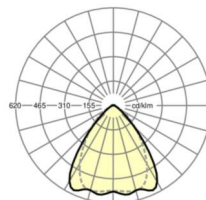

KARAKTERISTIEKEN

Bestelnummer	19530007040
EAN-nummer	4020863444328
CBS-code	94051190
Kenmerken	IP 20, Beschermingsklasse I, F, HACCP DIN10500/voedsel/IFS-toepassingsgerelateerde geschiktheid/BRC, Indoor, CE
Schokbestendigheidsgraad IK	IK03 (5°C bis 30°C)
Omgevingstemperatuur	ta 5°C naar 30°C
Garantieperiode	5 jaren
Overheidssubsidieprogramma's	BEG - federale subsidie voor efficiënte gebouwen (alleen geldig voor Duitsland)

ELEKTROTECHNIEK

Voorschakelapparaat	Elektronische driver noodlicht 3h (1 stuks)
Systeemprestaties	64W
Netspanning	230V/50Hz
Aardleischakelaar(s) (inschakelstroom)	10 stuks/B10, 16 stuks/B16, 10 stuks/C10, 16 stuks/C16
Energie-efficiëntieklasse/Lichtbron	C

LICHTTECHNIEK

Uitvoering	LED, Kleurweergave/Lichtkleur CRI ≥ 80 / 4000K
Kleurtolerantie (MacAdam)	3SDCM
Nominale lichtstroom	10845lm
Nominale lichtstroom-Noodbedrijf	921lm
LED Levensduur	50000h L80/B10 (Tq 30°C), 70000h L80/B50 (Tq 30°C), 100000h L80/B50 (Tq 25°C)
Lichtopbrengst	169lm/W
Stralingshoek	80° (C0) / 75° (C90)
UGR dw./l.	21.5 / 22.1

MECHANIEK

Kleur behuizing	verkeerswit RAL 9016
Maten (LxBxH/DxH)	1531mm x 55mm x 37mm
Gewicht (netto)	1.95kg
Montagewijze	Montage draagrailsysteem, Lichtstructuur

Maten

L	1531 mm	Lengte
B	55 mm	Breedte
H	37 mm	Hoogte

DEEP-LINK

<https://www.regiolux.de/nl/article/19530007040>

Referentie
ηLB
Φ ↓/↑
UGR dw./l.

LED 11000lm 840
100 %
98 % / 2 %
21.5 / 22.1