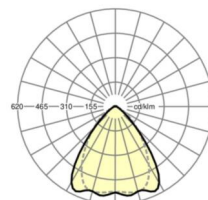

KARAKTERISTIEKEN

Bestelnummer	19530004040
EAN-nummer	4020863432240
CBS-code	94051190
Kenmerken	IP 20, Beschermingsklasse I, ENEC10 VDE, F, HACCP DIN10500/voedsel/IFS-toepassingsgerelateerde geschiktheid/BRC, Indoor, CE
Schokbestendigheidsgraad IK	IK03 (-20°C bis 30°C)
Omgevingstemperatuur	ta -20°C naar 30°C
Garantieperiode	5 jaren
Overheidssubsidieprogramma's	BEG - federale subsidie voor efficiënte gebouwen (alleen geldig voor Duitsland)

ELEKTROTECHNIEK

Voorschakelapparaat	Elektronische driver (1 stuks)
Systeemprestaties	64W
Netspanning	230V/50Hz
Aardleeschakelaar(s) (inschakelstroom)	10 stuks/B10, 16 stuks/B16, 10 stuks/C10, 16 stuks/C16
Energie-efficiëntieklasse/Lichtbron	B

LICHTTECHNIEK

Uitvoering	LED, Kleurweergave/Lichtkleur CRI ≥ 80 / 4000K
Kleurtolerantie (MacAdam)	3SDCM
Nominale lichtstroom	10845lm
LED Levensduur	50000h L80/B10 (Tq 30°C), 70000h L80/B50 (Tq 30°C), 100000h L80/B50 (Tq 25°C)
Lichtopbrengst	169lm/W
Stralingshoek	80° (C0) / 75° (C90)
UGR dw./l.	21.5 / 22.1

MECHANIEK

Kleur behuizing	verkeerswit RAL 9016
Maten (LxBxH/DxH)	1531mm x 55mm x 37mm
Gewicht (netto)	1.65kg
Montagewijze	Montage draagrailsysteem, Lichtstructuur

Maten

L	1531 mm	Lengte
B	55 mm	Breedte
H	37 mm	Hoogte

DEEP-LINK

<https://www.regiolux.de/nl/article/19530004040>

Referentie	LED 11000lm 840
ηLB	100 %
Φ ↓/↑	98 % / 2 %
UGR dw./l.	21.5 / 22.1