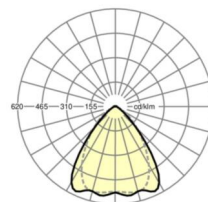

KARAKTERISTIEKEN

Bestelnummer	19530004180
EAN-nummer	4020863432462
CBS-code	94051190
Kenmerken	IP 20, Beschermingsklasse I, ENEC10 VDE, F, HACCP DIN10500/voedsel/IFS-toepassingsgerelateerde geschiktheid/BRC, Indoor, CE
Schokbestendigheidsgraad IK	IK03 (-20°C bis 30°C)
Omgevingstemperatuur	ta -20°C naar 30°C
Garantieperiode	5 jaren
Overheidssubsidieprogramma's	BEG - federale subsidie voor efficiënte gebouwen (alleen geldig voor Duitsland)

ELEKTROTECHNIEK

Voorschakelapparaat	Elektronische driver (1 stuks)
Systeemprestaties	64W
Netspanning	230V/50Hz
Aardleeschakelaar(s) (inschakelstroom)	10 stuks/B10, 16 stuks/B16, 10 stuks/C10, 16 stuks/C16
Energie-efficiëntieklasse/Lichtbron	B

LICHTTECHNIEK

Uitvoering	LED, Kleurweergave/Lichtkleur CRI ≥ 80 / 6500K
Kleurtolerantie (MacAdam)	3SDCM
Nominale lichtstroom	10467lm
LED Levensduur	50000h L80/B10 (Tq 30°C), 70000h L80/B50 (Tq 30°C)
Lichtopbrengst	163lm/W
Stralingshoek	80° (C0) / 75° (C90)
UGR dw./l.	21.3 / 22.0

MECHANIEK

Kleur behuizing	verkeerswit RAL 9016
Maten (LxBxH/DxH)	1531mm x 55mm x 37mm
Gewicht (netto)	1.65kg
Montagewijze	Montage draagrailsysteem, Lichtstructuur

Maten

L	1531 mm	Lengte
B	55 mm	Breedte
H	37 mm	Hoogte

DEEP-LINK

<https://www.regiolux.de/nl/article/19530004180>

Referentie	LED 11000lm 865
ηLB	100 %
Φ ↓/↑	98 % / 2 %
UGR dw./l.	21.3 / 22.0