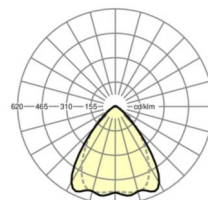

KARAKTERISTIEKEN

Bestelnummer	19530006130
EAN-nummer	4020863432714
CBS-code	94051190
Kenmerken	IP 20, Beschermingsklasse I, ENEC10 VDE, F, HACCP DIN10500/voedsel/IFS-toepassingsgerelateerde geschiktheid/BRC, Indoor, CE
Schokbestendigheidsgraad IK	IK03 (-20°C bis 25°C)
Omgevingstemperatuur	ta -20°C naar 25°C
Bijzondere eigenschappen	Ready for IoT
Garantieperiode	5 jaren
Overheidssubsidieprogramma's	BEG - federale subsidie voor efficiënte gebouwen (alleen geldig voor Duitsland)

ELEKTROTECHNIEK

Voorschakelapparaat	Elektronische driver DALI2 (1 stuk(s))
Systeemprestaties	88W
Netspanning	230V/50Hz
Aardlekschakelaar(s) (inschakelstroom)	13 stuks/B10, 24 stuks/B16, 25 stuks/C10, 40 stuks/C16
Energie-efficiëntieklasse/Lichtbron	C

LICHTTECHNIEK

Uitvoering	LED, Kleurweergave/Lichtkleur CRI ≥ 80 / 3000K
Kleurtolerantie (MacAdam)	3SDCM
Nominale lichtstroom	13188lm
LED Levensduur	50000h L80/B10 (Tq 25°C), 70000h L80/B50 (Tq 25°C)
Lichtopbrengst	150lm/W
Stralingshoek	80° (C0) / 75° (C90)
UGR dw./l.	22.1 / 22.8

MECHANIEK

Kleur behuizing	verkeerswit RAL 9016
Maten (LxBxH/DxH)	1531mm x 55mm x 37mm
Gewicht (netto)	1.65kg
Montagewijze	Montage draagrailsysteem, Lichtstructuur

Maten

L	1531 mm	Lengte
B	55 mm	Breedte
H	37 mm	Hoogte

DEEP-LINK

<https://www.regiolux.de/nl/article/19530006130>

Referentie	LED 14000lm 830
ηLB	100 %
Φ ↓/↑	98 % / 2 %
UGR dw./l.	22.1 / 22.8