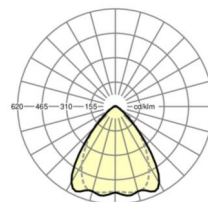

KARAKTERISTIEKEN

Bestelnummer	19530004130
EAN-nummer	4020863432363
CBS-code	94051190
Kenmerken	IP 20, Beschermingsklasse I, ENEC10 VDE, F, HACCP DIN10500/voedsel/IFS-toepassingsgerelateerde geschiktheid/BRC, Indoor, CE
Schokbestendigheidsgraad IK	IK03 (-20°C bis 25°C)
Omgevingstemperatuur	ta -20°C naar 25°C
Garantieperiode	5 jaren
Overheidssubsidieprogramma's	BEG - federale subsidie voor efficiënte gebouwen (alleen geldig voor Duitsland)

ELEKTROTECHNIEK

Voorschakelapparaat	Elektronische driver (1 stuks)
Systeemprestaties	88W
Netspanning	230V/50Hz
Aardleeschakelaar(s) (inschakelstroom)	12 stuks/B10, 19 stuks/B16, 20 stuks/C10, 32 stuks/C16
Energie-efficiëntieklasse/Lichtbron	C

LICHTTECHNIEK

Uitvoering	LED, Kleurweergave/Lichtkleur CRI ≥ 80 / 3000K
Kleurtolerantie (MacAdam)	3SDCM
Nominale lichtstroom	13188lm
LED Levensduur	50000h L80/B10 (Tq 25°C), 70000h L80/B50 (Tq 25°C)
Lichtopbrengst	150lm/W
Stralingshoek	80° (C0) / 75° (C90)
UGR dw./l.	22.1 / 22.8

MECHANIEK

Kleur behuizing	verkeerswit RAL 9016
Maten (LxBxH/DxH)	1531mm x 55mm x 37mm
Gewicht (netto)	1.65kg
Montagewijze	Montage draagrailsysteem, Lichtstructuur

Maten

L	1531 mm	Lengte
B	55 mm	Breedte
H	37 mm	Hoogte

DEEP-LINK

<https://www.regiolux.de/nl/article/19530004130>

Referentie	LED 14000lm 830
ηLB	100 %
Φ ↓/↑	98 % / 2 %
UGR dw./l.	22.1 / 22.8