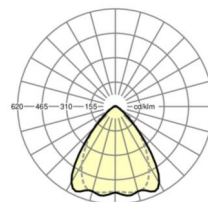

KARAKTERISTIEKEN

Bestelnummer	19530004060
EAN-nummer	4020863432257
CBS-code	94051190
Kenmerken	IP 20, Beschermingsklasse I, ENEC10 VDE, F, HACCP DIN10500/voedsel/IFS-toepassingsgerelateerde geschiktheid/BRC, Indoor, CE
Schokbestendigheidsgraad IK	IK03 (-20°C bis 25°C)
Omgevingstemperatuur	ta -20°C naar 25°C
Garantieperiode	5 jaren
Overheidssubsidieprogramma's	BEG - federale subsidie voor efficiënte gebouwen (alleen geldig voor Duitsland)

ELEKTROTECHNIEK

Voorschakelapparaat	Elektronische driver (1 stuks)
Systeemprestaties	88W
Netspanning	230V/50Hz
Aardleeschakelaar(s) (inschakelstroom)	12 stuks/B10, 19 stuks/B16, 20 stuks/C10, 32 stuks/C16
Energie-efficiëntieklasse/Lichtbron	B

LICHTTECHNIEK

Uitvoering	LED, Kleurweergave/Lichtkleur CRI ≥ 80 / 4000K
Kleurtolerantie (MacAdam)	3SDCM
Nominale lichtstroom	14190lm
LED Levensduur	50000h L80/B10 (Tq 25°C), 70000h L80/B50 (Tq 25°C)
Lichtopbrengst	162lm/W
Stralingshoek	80° (C0) / 75° (C90)
UGR dw./l.	22.4 / 23.0

MECHANIEK

Kleur behuizing	verkeerswit RAL 9016
Maten (LxBxH/DxH)	1531mm x 55mm x 37mm
Gewicht (netto)	1.65kg
Montagewijze	Montage draagrailsysteem, Lichtstructuur

Maten

L	1531 mm	Lengte
B	55 mm	Breedte
H	37 mm	Hoogte

DEEP-LINK

<https://www.regiolux.de/nl/article/19530004060>

Referentie	LED 14000lm 840
ηLB	100 %
Φ ↓/↑	98 % / 2 %
UGR dw./l.	22.4 / 23.0