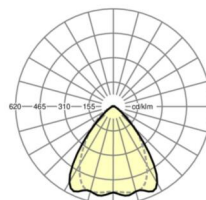

KARAKTERISTIEKEN

Bestelnummer	19530006084
EAN-nummer	4020863432615
CBS-code	94051190
Kenmerken	IP 20, Beschermingsklasse I, ENEC10 VDE, F, HACCP DIN10500/voedsel/IFS-toepassingsgerelateerde geschiktheid/BRC, Indoor, CE
Schokbestendigheidsgraad IK	IK03 (-20°C bis 30°C)
Omgevingstemperatuur	ta -20°C naar 30°C
Bijzondere eigenschappen	Ready for IoT
Garantieperiode	5 jaren
Overheidssubsidieprogramma's	BEG - federale subsidie voor efficiënte gebouwen (alleen geldig voor Duitsland)

ELEKTROTECHNIEK

Voorschakelapparaat	Elektronische driver DALI2 (1 stuk)
Systeemprestaties	24W
Netspanning	230V/50Hz
Aardlekschakelaar(s) (inschakelstroom)	13 stuks/B10, 24 stuks/B16, 25 stuks/C10, 40 stuks/C16
Energie-efficiëntieklasse/Lichtbron	C

LICHTTECHNIEK

Uitvoering	LED, Kleurweergave/Lichtkleur CRI ≥ 80 / 3000K
Kleurtolerantie (MacAdam)	3SDCM
Nominale lichtstroom	4233lm
LED Levensduur	50000h L80/B10 (Tq 30°C), 70000h L80/B50 (Tq 30°C)
Lichtopbrengst	178lm/W
Stralingshoek	80° (C0) / 75° (C90)
UGR dw./l.	18.2 / 18.8

MECHANIEK

Kleur behuizing	zwart RAL 9005
Maten (LxBxH/DxH)	1531mm x 55mm x 37mm
Gewicht (netto)	1.65kg
Montagewijze	Montage draagrailsysteem, Lichtstructuur

Maten

L	1531 mm	Lengte
B	55 mm	Breedte
H	37 mm	Hoogte

DEEP-LINK

<https://www.regiolux.de/nl/article/19530006084>

Referentie	LED 4000lm 830
ηLB	100 %
Φ ↓/↑	98 % / 2 %
UGR dw./l.	18.2 / 18.8