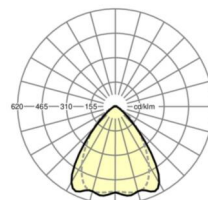

KARAKTERISTIEKEN

Bestelnummer	19530006080
EAN-nummer	4020863432608
CBS-code	94051190
Kenmerken	IP 20, Beschermingsklasse I, ENEC10 VDE, F, HACCP DIN10500/voedsel/IFS-toepassingsgerelateerde geschiktheid/BRC, Indoor, CE
Schokbestendigheidsgraad IK	IK03 (-20°C bis 30°C)
Omgevingstemperatuur	ta -20°C naar 30°C
Bijzondere eigenschappen	Ready for IoT
Garantieperiode	5 jaren
Overheidssubsidieprogramma's	BEG - federale subsidie voor efficiënte gebouwen (alleen geldig voor Duitsland)

ELEKTROTECHNIEK

Voorschakelapparaat	Elektronische driver DALI2 (1 stuk)
Systeemprestaties	24W
Netspanning	230V/50Hz
Aardlekschakelaar(s) (inschakelstroom)	13 stuks/B10, 24 stuks/B16, 25 stuks/C10, 40 stuks/C16
Energie-efficiëntieklasse/Lichtbron	C

LICHTTECHNIEK

Uitvoering	LED, Kleurweergave/Lichtkleur CRI ≥ 80 / 3000K
Kleurtolerantie (MacAdam)	3SDCM
Nominale lichtstroom	4233lm
LED Levensduur	50000h L80/B10 (Tq 30°C), 70000h L80/B50 (Tq 30°C)
Lichtopbrengst	178lm/W
Stralingshoek	80° (C0) / 75° (C90)
UGR dw./l.	18.2 / 18.8

MECHANIEK

Kleur behuizing	verkeerswit RAL 9016
Maten (LxBxH/DxH)	1531mm x 55mm x 37mm
Gewicht (netto)	1.65kg
Montagewijze	Montage draagrailsysteem, Lichtstructuur

Maten

L	1531 mm	Lengte
B	55 mm	Breedte
H	37 mm	Hoogte

DEEP-LINK

<https://www.regiolux.de/nl/article/19530006080>

Referentie	LED 4000lm 830
ηLB	100 %
Φ ↓/↑	98 % / 2 %
UGR dw./l.	18.2 / 18.8