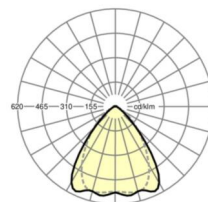

KARAKTERISTIEKEN

Bestelnummer	19530006010
EAN-nummer	4020863432486
CBS-code	94051190
Kenmerken	IP 20, Beschermingsklasse I, ENEC10 VDE, F, HACCP DIN10500/voedsel/IFS-toepassingsgerelateerde geschiktheid/BRC, Indoor, CE
Schokbestendigheidsgraad IK	IK03 (-20°C bis 35°C)
Omgevingstemperatuur	ta -20°C naar 35°C
Bijzondere eigenschappen	Ready for IoT
Garantieperiode	5 jaren
Overheidssubsidieprogramma's	BEG - federale subsidie voor efficiënte gebouwen (alleen geldig voor Duitsland)

ELEKTROTECHNIEK

Voorschakelapparaat	Elektronische driver DALI2 (1 stuks)
Systeemprestaties	24W
Netspanning	230V/50Hz
Aardlekschakelaar(s) (inschakelstroom)	13 stuks/B10, 24 stuks/B16, 25 stuks/C10, 40 stuks/C16
Energie-efficiëntieklasse/Lichtbron	B

LICHTTECHNIEK

Uitvoering	LED, Kleurweergave/Lichtkleur CRI ≥ 80 / 4000K
Kleurtolerantie (MacAdam)	3SDCM
Nominale lichtstroom	4566lm
LED Levensduur	50000h L80/B10 (Tq 35°C), 70000h L80/B50 (Tq 35°C), 100000h L80/B50 (Tq 30°C)
Lichtopbrengst	192lm/W
Stralingshoek	80° (C0) / 75° (C90)
UGR dw./l.	18.5 / 19.1

MECHANIEK

Kleur behuizing	verkeerswit RAL 9016
Maten (LxBxH/DxH)	1531mm x 55mm x 37mm
Gewicht (netto)	1.65kg
Montagewijze	Montage draagrailsysteem, Lichtstructuur

Maten

L	1531 mm	Lengte
B	55 mm	Breedte
H	37 mm	Hoogte

DEEP-LINK

<https://www.regiolux.de/nl/article/19530006010>

Referentie	LED 4000lm 840
ηLB	100 %
Φ ↓/↑	98 % / 2 %
UGR dw./l.	18.5 / 19.1