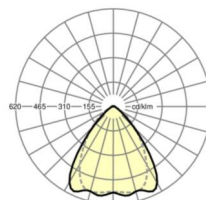

KARAKTERISTIEKEN

Bestelnummer	19530004015
EAN-nummer	4020863432172
CBS-code	94051190
Kenmerken	IP 20, Beschermingsklasse I, ENEC10 VDE, F, HACCP DIN10500/voedsel/IFS-toepassingsgerelateerde geschiktheid/BRC, Indoor, CE
Schokbestendigheidsgraad IK	IK03 (-20°C bis 35°C)
Omgevingstemperatuur	ta -20°C naar 35°C
Garantieperiode	5 jaren
Overheidssubsidieprogramma's	BEG - federale subsidie voor efficiënte gebouwen (alleen geldig voor Duitsland)

ELEKTROTECHNIEK

Voorschakelapparaat	Elektronische driver (1 stuks)
Systeemprestaties	24W
Netspanning	230V/50Hz
Energie-efficiëntieklasse/Lichtbron	C

LICHTTECHNIEK

Uitvoering	LED, Kleurweergave/Lichtkleur CRI ≥ 80 / 4000K
Kleurtolerantie (MacAdam)	3SDCM
Nominale lichtstroom	4566lm
LED Levensduur	50000h L80/B10 (Tq 35°C), 70000h L80/B50 (Tq 35°C), 100000h L80/B50 (Tq 30°C)
Lichtopbrengst	192lm/W
Stralingshoek	80° (C0) / 75° (C90)
UGR dw./l.	18.5 / 19.1

MECHANIEK

Kleur behuizing	zilvergrijs/wit aluminium RAL 9006/
Maten (LxBxH/DxH)	1531mm x 55mm x 37mm
Gewicht (netto)	1.65kg
Montagewijze	Montage draagrailsysteem, Lichtstructuur

Maten

L	1531 mm	Lengte
B	55 mm	Breedte
H	37 mm	Hoogte

DEEP-LINK

<https://www.regiolux.de/nl/article/19530004015>

Referentie	LED 4000lm 840
ηLB	100 %
Φ ↓/↑	98 % / 2 %
UGR dw./l.	18.5 / 19.1