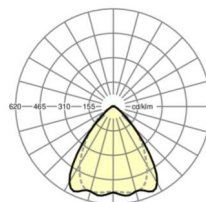

KARAKTERISTIEKEN

Bestelnummer	19530004014
EAN-nummer	4020863432165
CBS-code	94051190
Kenmerken	IP 20, Beschermingsklasse I, ENEC10 VDE, F, HACCP DIN10500/voedsel/IFS-toepassingsgerelateerde geschiktheid/BRC, Indoor, CE
Schokbestendigheidsgraad IK	IK03 (-20°C bis 35°C)
Omgevingstemperatuur	ta -20°C naar 35°C
Garantieperiode	5 jaren
Overheidssubsidieprogramma's	BEG - federale subsidie voor efficiënte gebouwen (alleen geldig voor Duitsland)

ELEKTROTECHNIEK

Voorschakelapparaat	Elektronische driver (1 stuks)
Systeemprestaties	24W
Netspanning	230V/50Hz
Energie-efficiëntieklasse/Lichtbron	C

LICHTTECHNIEK

Uitvoering	LED, Kleurweergave/Lichtkleur CRI ≥ 80 / 4000K
Kleurtolerantie (MacAdam)	3SDCM
Nominale lichtstroom	4566lm
LED Levensduur	50000h L80/B10 (Tq 35°C), 70000h L80/B50 (Tq 35°C), 100000h L80/B50 (Tq 30°C)
Lichtopbrengst	192lm/W
Stralingshoek	80° (C0) / 75° (C90)
UGR dw./l.	18.5 / 19.1

MECHANIEK

Kleur behuizing	zwart RAL 9005
Maten (LxBxH/DxH)	1531mm x 55mm x 37mm
Gewicht (netto)	1.65kg
Montagewijze	Montage draagrailsysteem, Lichtstructuur

Maten

L	1531 mm	Lengte
B	55 mm	Breedte
H	37 mm	Hoogte

DEEP-LINK

<https://www.regiolux.de/nl/article/19530004014>

Referentie	LED 4000lm 840
ηLB	100 %
Φ ↓/↑	98 % / 2 %
UGR dw./l.	18.5 / 19.1