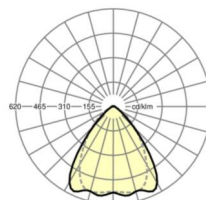

KARAKTERISTIEKEN

Bestelnummer	19530006154
EAN-nummer	4020863432738
CBS-code	94051190
Kenmerken	IP 20, Beschermingsklasse I, ENEC10 VDE, F, HACCP DIN10500/voedsel/IFS-toepassingsgerelateerde geschiktheid/BRC, Indoor, CE
Schokbestendigheidsgraad IK	IK03 (-20°C bis 35°C)
Omgevingstemperatuur	ta -20°C naar 35°C
Bijzondere eigenschappen	Ready for IoT
Garantieperiode	5 jaren
Overheidssubsidieprogramma's	BEG - federale subsidie voor efficiënte gebouwen (alleen geldig voor Duitsland)

ELEKTROTECHNIEK

Voorschakelapparaat	Elektronische driver DALI2 (1 stuk)
Systeemprestaties	24W
Netspanning	230V/50Hz
Aardlekschakelaar(s) (inschakelstroom)	13 stuks/B10, 24 stuks/B16, 25 stuks/C10, 40 stuks/C16
Energie-efficiëntieklasse/Lichtbron	B

LICHTTECHNIEK

Uitvoering	LED, Kleurweergave/Lichtkleur CRI ≥ 80 / 6500K
Kleurtolerantie (MacAdam)	3SDCM
Nominale lichtstroom	4406lm
LED Levensduur	50000h L80/B10 (Tq 35°C), 70000h L80/B50 (Tq 35°C)
Lichtopbrengst	185lm/W
Stralingshoek	80° (C0) / 75° (C90)
UGR dw./l.	18.3 / 19.0

MECHANIEK

Kleur behuizing	zwart RAL 9005
Maten (LxBxH/DxH)	1531mm x 55mm x 37mm
Gewicht (netto)	1.65kg
Montagewijze	Montage draagrailsysteem, Lichtstructuur

Maten

L	1531 mm	Lengte
B	55 mm	Breedte
H	37 mm	Hoogte

DEEP-LINK

<https://www.regiolux.de/nl/article/19530006154>

Referentie	LED 4000lm 865
ηLB	100 %
Φ ↓/↑	98 % / 2 %
UGR dw./l.	18.3 / 19.0