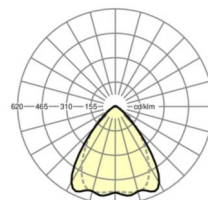

KARAKTERISTIEKEN

Bestelnummer	19530006094
EAN-nummer	4020863432646
CBS-code	94051190
Kenmerken	IP 20, Beschermingsklasse I, ENEC10 VDE, F, HACCP DIN10500/voedsel/IFS-toepassingsgerelateerde geschiktheid/BRC, Indoor, CE
Schokbestendigheidsgraad IK	IK03 (-20°C bis 30°C)
Omgevingstemperatuur	ta -20°C naar 30°C
Bijzondere eigenschappen	Ready for IoT
Garantieperiode	5 jaren
Overheidssubsidieprogramma's	BEG - federale subsidie voor efficiënte gebouwen (alleen geldig voor Duitsland)

ELEKTROTECHNIEK

Voorschakelapparaat	Elektronische driver DALI2 (1 stuk(s))
Systeemprestaties	34W
Netspanning	230V/50Hz
Aardlekschakelaar(s) (inschakelstroom)	13 stuks/B10, 24 stuks/B16, 25 stuks/C10, 40 stuks/C16
Energie-efficiëntieklasse/Lichtbron	C

LICHTTECHNIEK

Uitvoering	LED, Kleurweergave/Lichtkleur CRI ≥ 80 / 3000K
Kleurtolerantie (MacAdam)	3SDCM
Nominale lichtstroom	5840lm
LED Levensduur	50000h L80/B10 (Tq 30°C), 70000h L80/B50 (Tq 30°C)
Lichtopbrengst	170lm/W
Stralingshoek	80° (C0) / 75° (C90)
UGR dw./l.	19.3 / 20.0

MECHANIEK

Kleur behuizing	zwart RAL 9005
Maten (LxBxH/DxH)	1531mm x 55mm x 37mm
Gewicht (netto)	1.65kg
Montagewijze	Montage draagrailsysteem, Lichtstructuur

Maten

L	1531 mm	Lengte
B	55 mm	Breedte
H	37 mm	Hoogte

DEEP-LINK

<https://www.regiolux.de/nl/article/19530006094>

Referentie	LED 6000lm 830
ηLB	100 %
Φ ↓/↑	98 % / 2 %
UGR dw./l.	19.3 / 20.0