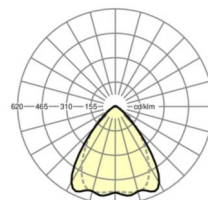

KARAKTERISTIEKEN

Bestelnummer	19530006090
EAN-nummer	4020863432639
CBS-code	94051190
Kenmerken	IP 20, Beschermingsklasse I, ENEC10 VDE, F, HACCP DIN10500/voedsel/IFS-toepassingsgerelateerde geschiktheid/BRC, Indoor, CE
Schokbestendigheidsgraad IK	IK03 (-20°C bis 30°C)
Omgevingstemperatuur	ta -20°C naar 30°C
Bijzondere eigenschappen	Ready for IoT
Garantieperiode	5 jaren
Overheidssubsidieprogramma's	BEG - federale subsidie voor efficiënte gebouwen (alleen geldig voor Duitsland)

ELEKTROTECHNIEK

Voorschakelapparaat	Elektronische driver DALI2 (1 stuk)
Systeemprestaties	34W
Netspanning	230V/50Hz
Aardlekschakelaar(s) (inschakelstroom)	13 stuks/B10, 24 stuks/B16, 25 stuks/C10, 40 stuks/C16
Energie-efficiëntieklasse/Lichtbron	C

LICHTTECHNIEK

Uitvoering	LED, Kleurweergave/Lichtkleur CRI ≥ 80 / 3000K
Kleurtolerantie (MacAdam)	3SDCM
Nominale lichtstroom	5840lm
LED Levensduur	50000h L80/B10 (Tq 30°C), 70000h L80/B50 (Tq 30°C)
Lichtopbrengst	170lm/W
Stralingshoek	80° (C0) / 75° (C90)
UGR dw./l.	19.3 / 20.0

MECHANIEK

Kleur behuizing	verkeerswit RAL 9016
Maten (LxBxH/DxH)	1531mm x 55mm x 37mm
Gewicht (netto)	1.65kg
Montagewijze	Montage draagrailsysteem, Lichtstructuur

Maten

L	1531 mm	Lengte
B	55 mm	Breedte
H	37 mm	Hoogte

DEEP-LINK

<https://www.regiolux.de/nl/article/19530006090>

Referentie	LED 6000lm 830
ηLB	100 %
Φ ↓/↑	98 % / 2 %
UGR dw./l.	19.3 / 20.0