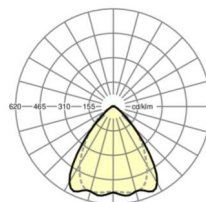

KARAKTERISTIEKEN

Bestelnummer	19530004090
EAN-nummer	4020863432295
CBS-code	94051190
Kenmerken	IP 20, Beschermingsklasse I, ENEC10 VDE, F, HACCP DIN10500/voedsel/IFS-toepassingsgerelateerde geschiktheid/BRC, Indoor, CE
Schokbestendigheidsgraad IK	IK03 (-20°C bis 30°C)
Omgevingstemperatuur	ta -20°C naar 30°C
Garantieperiode	5 jaren
Overheidssubsidieprogramma's	BEG - federale subsidie voor efficiënte gebouwen (alleen geldig voor Duitsland)

ELEKTROTECHNIEK

Voorschakelapparaat	Elektronische driver (1 stuks)
Systeemprestaties	34W
Netspanning	230V/50Hz
Energie-efficiëntieklasse/Lichtbron	C

LICHTTECHNIEK

Uitvoering	LED, Kleurweergave/Lichtkleur CRI ≥ 80 / 3000K
Kleurtolerantie (MacAdam)	3SDCM
Nominale lichtstroom	5840lm
LED Levensduur	50000h L80/B10 (Tq 30°C), 70000h L80/B50 (Tq 30°C)
Lichtopbrengst	170lm/W
Stralingshoek	80° (C0) / 75° (C90)
UGR dw./l.	19.3 / 20.0

MECHANIEK

Kleur behuizing	verkeerswit RAL 9016
Maten (LxBxH/DxH)	1531mm x 55mm x 37mm
Gewicht (netto)	1.65kg
Montagewijze	Montage draagrailsysteem, Lichtstructuur

Maten

L	1531 mm	Lengte
B	55 mm	Breedte
H	37 mm	Hoogte

DEEP-LINK

<https://www.regiolux.de/nl/article/19530004090>

Referentie	LED 6000lm 830
ηLB	100 %
Φ ↓/↑	98 % / 2 %
UGR dw./l.	19.3 / 20.0