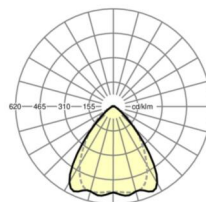

KARAKTERISTIEKEN

Bestelnummer	19530006025
EAN-nummer	4020863432547
CBS-code	94051190
Kenmerken	IP 20, Beschermingsklasse I, ENEC10 VDE, F, HACCP DIN10500/voedsel/IFS-toepassingsgerelateerde geschiktheid/BRC, Indoor, CE
Schokbestendigheidsgraad IK	IK03 (-20°C bis 35°C)
Omgevingstemperatuur	ta -20°C naar 35°C
Bijzondere eigenschappen	Ready for IoT
Garantieperiode	5 jaren
Overheidssubsidieprogramma's	BEG - federale subsidie voor efficiënte gebouwen (alleen geldig voor Duitsland)

ELEKTROTECHNIEK

Voorschakelapparaat	Elektronische driver DALI2 (1 stuk(s))
Systeemprestaties	34W
Netspanning	230V/50Hz
Aardlekschakelaar(s) (inschakelstroom)	13 stuks/B10, 24 stuks/B16, 25 stuks/C10, 40 stuks/C16
Energie-efficiëntieklasse/Lichtbron	C

LICHTTECHNIEK

Uitvoering	LED, Kleurweergave/Lichtkleur CRI ≥ 80 / 4000K
Kleurtolerantie (MacAdam)	3SDCM
Nominale lichtstroom	6297lm
LED Levensduur	50000h L80/B10 (Tq 35°C), 70000h L80/B50 (Tq 35°C), 100000h L80/B50 (Tq 30°C)
Lichtopbrengst	183lm/W
Stralingshoek	80° (C0) / 75° (C90)
UGR dw./l.	19.6 / 20.2

MECHANIEK

Kleur behuizing	zilvergrijs/wit aluminium RAL 9006/
Maten (LxBxH/DxH)	1531mm x 55mm x 37mm
Gewicht (netto)	1.65kg
Montagewijze	Montage draagrailsysteem, Lichtstructuur

Maten

L	1531 mm	Lengte
B	55 mm	Breedte
H	37 mm	Hoogte

DEEP-LINK

<https://www.regiolux.de/nl/article/19530006025>

Referentie	LED 6000lm 840
ηLB	100 %
Φ ↓/↑	98 % / 2 %
UGR dw./l.	19.6 / 20.2