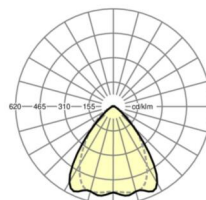

KARAKTERISTIEKEN

Bestelnummer	19530004020
EAN-nummer	4020863432189
CBS-code	94051190
Kenmerken	IP 20, Beschermingsklasse I, ENEC10 VDE, F, HACCP DIN10500/voedsel/IFS-toepassingsgerelateerde geschiktheid/BRC, Indoor, CE
Schokbestendigheidsgraad IK	IK03 (-20°C bis 35°C)
Omgevingstemperatuur	ta -20°C naar 35°C
Garantieperiode	5 jaren
Overheidssubsidieprogramma's	BEG - federale subsidie voor efficiënte gebouwen (alleen geldig voor Duitsland)

ELEKTROTECHNIEK

Voorschakelapparaat	Elektronische driver (1 stuks)
Systeemprestaties	34W
Netspanning	230V/50Hz
Energie-efficiëntieklasse/Lichtbron	C

LICHTTECHNIEK

Uitvoering	LED, Kleurweergave/Lichtkleur CRI ≥ 80 / 4000K
Kleurtolerantie (MacAdam)	3SDCM
Nominale lichtstroom	6297lm
LED Levensduur	50000h L80/B10 (Tq 35°C), 70000h L80/B50 (Tq 35°C), 100000h L80/B50 (Tq 30°C)
Lichtopbrengst	183lm/W
Stralingshoek	80° (C0) / 75° (C90)
UGR dw./l.	19.6 / 20.2

MECHANIEK

Kleur behuizing	verkeerswit RAL 9016
Maten (LxBxH/DxH)	1531mm x 55mm x 37mm
Gewicht (netto)	1.65kg
Montagewijze	Montage draagrailsysteem, Lichtstructuur

Maten

L	1531 mm	Lengte
B	55 mm	Breedte
H	37 mm	Hoogte

DEEP-LINK

<https://www.regiolux.de/nl/article/19530004020>

Referentie	LED 6000lm 840
ηLB	100 %
Φ ↓/↑	98 % / 2 %
UGR dw./l.	19.6 / 20.2