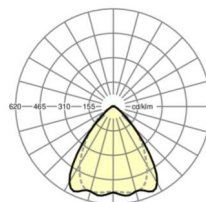

KARAKTERISTIEKEN

Bestelnummer	19530006165
EAN-nummer	4020863432776
CBS-code	94051190
Kenmerken	IP 20, Beschermingsklasse I, ENEC10 VDE, F, HACCP DIN10500/voedsel/IFS-toepassingsgerelateerde geschiktheid/BRC, Indoor, CE
Schokbestendigheidsgraad IK	IK03 (-20°C bis 35°C)
Omgevingstemperatuur	ta -20°C naar 35°C
Bijzondere eigenschappen	Ready for IoT
Garantieperiode	5 jaren
Overheidssubsidieprogramma's	BEG - federale subsidie voor efficiënte gebouwen (alleen geldig voor Duitsland)

ELEKTROTECHNIEK

Voorschakelapparaat	Elektronische driver DALI2 (1 stuk(s))
Systeemprestaties	34W
Netspanning	230V/50Hz
Aardlekschakelaar(s) (inschakelstroom)	13 stuks/B10, 24 stuks/B16, 25 stuks/C10, 40 stuks/C16
Energie-efficiëntieklasse/Lichtbron	B

LICHTTECHNIEK

Uitvoering	LED, Kleurweergave/Lichtkleur CRI ≥ 80 / 6500K
Kleurtolerantie (MacAdam)	3SDCM
Nominale lichtstroom	6077lm
LED Levensduur	50000h L80/B10 (Tq 35°C), 70000h L80/B50 (Tq 35°C)
Lichtopbrengst	176lm/W
Stralingshoek	80° (C0) / 75° (C90)
UGR dw./l.	19.4 / 20.1

MECHANIEK

Kleur behuizing	zilvergrijs/wit aluminium RAL 9006/
Maten (LxBxH/DxH)	1531mm x 55mm x 37mm
Gewicht (netto)	1.65kg
Montagewijze	Montage draagrailsysteem, Lichtstructuur

Maten

L	1531 mm	Lengte
B	55 mm	Breedte
H	37 mm	Hoogte

DEEP-LINK

<https://www.regiolux.de/nl/article/19530006165>

Referentie	LED 6000lm 865
ηLB	100 %
Φ ↓/↑	98 % / 2 %
UGR dw./l.	19.4 / 20.1