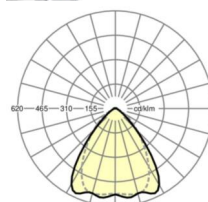

KARAKTERISTIEKEN

Bestelnummer	19530006164
EAN-nummer	4020863432769
CBS-code	94051190
Kenmerken	IP 20, Beschermingsklasse I, ENEC10 VDE, F, HACCP DIN10500/voedsel/IFS-toepassingsgerelateerde geschiktheid/BRC, Indoor, CE
Schokbestendigheidsgraad IK	IK03 (-20°C bis 35°C)
Omgevingstemperatuur	ta -20°C naar 35°C
Bijzondere eigenschappen	Ready for IoT
Garantieperiode	5 jaren
Overheidssubsidieprogramma's	BEG - federale subsidie voor efficiënte gebouwen (alleen geldig voor Duitsland)

ELEKTROTECHNIEK

Voorschakelapparaat	Elektronische driver DALI2 (1 stuk)
Systeemprestaties	34W
Netspanning	230V/50Hz
Aardlekschakelaar(s) (inschakelstroom)	13 stuks/B10, 24 stuks/B16, 25 stuks/C10, 40 stuks/C16
Energie-efficiëntieklasse/Lichtbron	B

LICHTTECHNIEK

Uitvoering	LED, Kleurweergave/Lichtkleur CRI ≥ 80 / 6500K
Kleurtolerantie (MacAdam)	3SDCM
Nominale lichtstroom	6077lm
LED Levensduur	50000h L80/B10 (Tq 35°C), 70000h L80/B50 (Tq 35°C)
Lichtopbrengst	176lm/W
Stralingshoek	80° (C0) / 75° (C90)
UGR dw./l.	19.4 / 20.1

MECHANIEK

Kleur behuizing	zwart RAL 9005
Maten (LxBxH/DxH)	1531mm x 55mm x 37mm
Gewicht (netto)	1.65kg
Montagewijze	Montage draagrailsysteem, Lichtstructuur

Maten

L	1531 mm	Lengte
B	55 mm	Breedte
H	37 mm	Hoogte

DEEP-LINK

<https://www.regiolux.de/nl/article/19530006164>

Referentie	LED 6000lm 865
ηLB	100 %
Φ ↓/↑	98 % / 2 %
UGR dw./l.	19.4 / 20.1