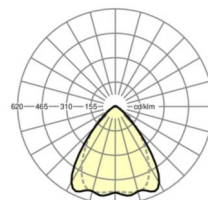

KARAKTERISTIEKEN

Bestelnummer	19530006160
EAN-nummer	4020863432752
CBS-code	94051190
Kenmerken	IP 20, Beschermingsklasse I, ENEC10 VDE, F, HACCP DIN10500/voedsel/IFS-toepassingsgerelateerde geschiktheid/BRC, Indoor, CE
Schokbestendigheidsgraad IK	IK03 (-20°C bis 35°C)
Omgevingstemperatuur	ta -20°C naar 35°C
Bijzondere eigenschappen	Ready for IoT
Garantieperiode	5 jaren
Overheidssubsidieprogramma's	BEG - federale subsidie voor efficiënte gebouwen (alleen geldig voor Duitsland)

ELEKTROTECHNIEK

Voorschakelapparaat	Elektronische driver DALI2 (1 stuk(s))
Systeemprestaties	34W
Netspanning	230V/50Hz
Aardlekschakelaar(s) (inschakelstroom)	13 stuks/B10, 24 stuks/B16, 25 stuks/C10, 40 stuks/C16
Energie-efficiëntieklasse/Lichtbron	B

LICHTTECHNIEK

Uitvoering	LED, Kleurweergave/Lichtkleur CRI ≥ 80 / 6500K
Kleurtolerantie (MacAdam)	3SDCM
Nominale lichtstroom	6077lm
LED Levensduur	50000h L80/B10 (Tq 35°C), 70000h L80/B50 (Tq 35°C)
Lichtopbrengst	176lm/W
Stralingshoek	80° (C0) / 75° (C90)
UGR dw./l.	19.4 / 20.1

MECHANIEK

Kleur behuizing	verkeerswit RAL 9016
Maten (LxBxH/DxH)	1531mm x 55mm x 37mm
Gewicht (netto)	1.65kg
Montagewijze	Montage draagrailsysteem, Lichtstructuur

Maten

L	1531 mm	Lengte
B	55 mm	Breedte
H	37 mm	Hoogte

DEEP-LINK

<https://www.regiolux.de/nl/article/19530006160>

Referentie	LED 6000lm 865
ηLB	100 %
Φ ↓/↑	98 % / 2 %
UGR dw./l.	19.4 / 20.1