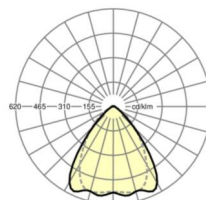

KARAKTERISTIEKEN

Bestelnummer	19530004160
EAN-nummer	4020863432400
CBS-code	94051190
Kenmerken	IP 20, Beschermingsklasse I, ENEC10 VDE, F, HACCP DIN10500/voedsel/IFS-toepassingsgerelateerde geschiktheid/BRC, Indoor, CE
Schokbestendigheidsgraad IK	IK03 (-20°C bis 35°C)
Omgevingstemperatuur	ta -20°C naar 35°C
Garantieperiode	5 jaren
Overheidssubsidieprogramma's	BEG - federale subsidie voor efficiënte gebouwen (alleen geldig voor Duitsland)

ELEKTROTECHNIEK

Voorschakelapparaat	Elektronische driver (1 stuks)
Systeemprestaties	34W
Netspanning	230V/50Hz
Energie-efficiëntieklasse/Lichtbron	B

LICHTTECHNIEK

Uitvoering	LED, Kleurweergave/Lichtkleur CRI ≥ 80 / 6500K
Kleurtolerantie (MacAdam)	3SDCM
Nominale lichtstroom	6077lm
LED Levensduur	50000h L80/B10 (Tq 35°C), 70000h L80/B50 (Tq 35°C)
Lichtopbrengst	176lm/W
Stralingshoek	80° (C0) / 75° (C90)
UGR dw./l.	19.4 / 20.1

MECHANIEK

Kleur behuizing	verkeerswit RAL 9016
Maten (LxBxH/DxH)	1531mm x 55mm x 37mm
Gewicht (netto)	1.65kg
Montagewijze	Montage draagrailsysteem, Lichtstructuur

Maten

L	1531 mm	Lengte
B	55 mm	Breedte
H	37 mm	Hoogte

DEEP-LINK

<https://www.regiolux.de/nl/article/19530004160>

Referentie	LED 6000lm 865
ηLB	100 %
Φ ↓/↑	98 % / 2 %
UGR dw./l.	19.4 / 20.1