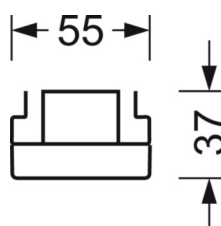

Armatuurunit - Central.Line.Optic - direct diep-/breedstralend - visueel doorlopend

Armatuurunit van verzinkt, geprofileerd plaatstaal, oppervlak gecoat met polyesterhars. Gereedschapsloze bevestiging met in het design geïntegreerde druksluitingen waarborgt bescherming tegen diefstal en demontage. Kleur behuizing verkeerswit RAL 9016; Lichtverdeling direct breedstralend via Central.Line.Optic van PMMA-kunststof. De lensoptiek zorgt voor hoog montagegemak en is onderhoudsvriendelijk door het gemakkelijk te reinigen oppervlak. De dichtheid van de 1-rijige lensopstelling laat de punten versmelten tot een lijn met homogene uitstraling in het pand. Elektrische aansluiting via vast 3-polig snelmontage-stekkerdeel met vrije fasevoorkeuze. Geïntegreerde geleidingshulp voor snelle contacten. De armatuurunit is via de multilumen-driver variabel in stappen in te stellen (standaardinstelling: maximale lumen output). Ze zijn vervangbaar, maken modernisering mogelijk en verlengen de levensduur van het gehele systeem op een toekomstbestendige manier.

KARAKTERISTIEKEN

Bestelnummer	19530004230
EAN-nummer	4020863444373
CBS-code	94051190
Kenmerken	IP 20, Beschermingsklasse I, ENEC10 VDE, F, HACCP DIN10500/voedsel/IFS-toepassingsgerelateerde geschiktheid/BRC, Indoor, CE
Schokbestendigheidsgraad IK	IK03 (-20°C bis 30°C)
Omgevingstemperatuur	ta -20°C naar 30°C
Garantieperiode	5 jaren
Overheidssubsidieprogramma's	BEG - federale subsidie voor efficiënte gebouwen (alleen geldig voor Duitsland)

ELEKTROTECHNIEK