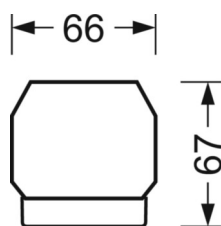

Armatuurunit - Central.Line.Optic - direct diep-/breedstralend - visueel doorlopend

Armatuurunit van verzinkt, geprofileerd plaatstaal, oppervlak gecoat met polyesterhars. Gereedschapsloze bevestiging met in het design geïntegreerde druksluitingen waarborgt bescherming tegen diefstal en demontage. Kleur behuizing verkeerswit RAL 9016; Lichtverdeling direct breedstralend via Central.Line.Optic van PMMA-kunststof. De lensoptiek zorgt voor hoog montagegemak en is onderhoudsvriendelijk door het gemakkelijk te reinigen oppervlak. De dichtheid van de 1-rijige lensopstelling laat de punten versmelten tot een lijn met homogene uitstraling in het pand. Elektrische aansluiting via vast 3-polig snelmontage-stekkerdeel met vrije fasevoorkeuze. Geïntegreerde geleidingshulp voor snelle contacten. De armatuurunit is via de multilumen-driver variabel in stappen in te stellen (standaardinstelling: maximale lumen output). Ze zijn vervangbaar, maken modernisering mogelijk en verlengen de levensduur van het gehele systeem op een toekomstbestendige manier.

KARAKTERISTIEKEN

Bestelnummer	19530004230
EAN-nummer	4020863444373
CBS-code	94051190
Kenmerken	IP 20, Beschermingsklasse I, ENEC10 VDE, F, HACCP DIN10500/voedsel/IFS-toepassingsgerelateerde geschiktheid/BRC, Indoor, CE
Schokbestendigheidsgraad IK	IK03 (-20°C bis 30°C)
Omgevingstemperatuur	ta -20°C naar 30°C
Garantieperiode	5 jaren
Overheidssubsidieprogramma's	BEG - federale subsidie voor efficiënte gebouwen (alleen geldig voor Duitsland)

ELEKTROTECHNIEK