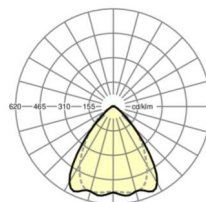

KARAKTERISTIEKEN

Bestelnummer	19530006105
EAN-nummer	4020863432691
CBS-code	94051190
Kenmerken	IP 20, Beschermingsklasse I, ENEC10 VDE, F, HACCP DIN10500/voedsel/IFS-toepassingsgerelateerde geschiktheid/BRC, Indoor, CE
Schokbestendigheidsgraad IK	IK03 (-20°C bis 30°C)
Omgevingstemperatuur	ta -20°C naar 30°C
Bijzondere eigenschappen	Ready for IoT
Garantieperiode	5 jaren
Overheidssubsidieprogramma's	BEG - federale subsidie voor efficiënte gebouwen (alleen geldig voor Duitsland)

ELEKTROTECHNIEK

Voorschakelapparaat	Elektronische driver DALI2 (1 stuk(s))
Systeemprestaties	49W
Netspanning	230V/50Hz
Aardlekschakelaar(s) (inschakelstroom)	13 stuks/B10, 24 stuks/B16, 25 stuks/C10, 40 stuks/C16
Energie-efficiëntieklasse/Lichtbron	C

LICHTTECHNIEK

Uitvoering	LED, Kleurweergave/Lichtkleur CRI ≥ 80 / 3000K
Kleurtolerantie (MacAdam)	3SDCM
Nominale lichtstroom	7964lm
LED Levensduur	50000h L80/B10 (Tq 30°C), 70000h L80/B50 (Tq 30°C)
Lichtopbrengst	162lm/W
Stralingshoek	80° (C0) / 75° (C90)
UGR dw./l.	20.4 / 21.0

MECHANIEK

Kleur behuizing	zilvergrijs/wit aluminium RAL 9006/
Maten (LxBxH/DxH)	1531mm x 55mm x 37mm
Gewicht (netto)	1.65kg
Montagewijze	Montage draagrailsysteem, Lichtstructuur

Maten

L	1531 mm	Lengte
B	55 mm	Breedte
H	37 mm	Hoogte

DEEP-LINK

<https://www.regiolux.de/nl/article/19530006105>

Referentie	LED 8000lm 830
ηLB	100 %
Φ ↓/↑	98 % / 2 %
UGR dw./l.	20.4 / 21.0