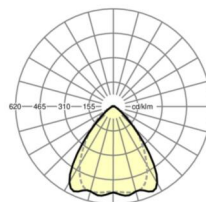

KARAKTERISTIEKEN

Bestelnummer	19530006034
EAN-nummer	4020863432561
CBS-code	94051190
Kenmerken	IP 20, Beschermingsklasse I, ENEC10 VDE, F, HACCP DIN10500/voedsel/IFS-toepassingsgerelateerde geschiktheid/BRC, Indoor, CE
Schokbestendigheidsgraad IK	IK03 (-20°C bis 35°C)
Omgevingstemperatuur	ta -20°C naar 35°C
Bijzondere eigenschappen	Ready for IoT
Garantieperiode	5 jaren
Overheidssubsidieprogramma's	BEG - federale subsidie voor efficiënte gebouwen (alleen geldig voor Duitsland)

ELEKTROTECHNIEK

Voorschakelapparaat	Elektronische driver DALI2 (1 stuk)
Systeemprestaties	49W
Netspanning	230V/50Hz
Aardlekschakelaar(s) (inschakelstroom)	13 stuks/B10, 24 stuks/B16, 25 stuks/C10, 40 stuks/C16
Energie-efficiëntieklasse/Lichtbron	C

LICHTTECHNIEK

Uitvoering	LED, Kleurweergave/Lichtkleur CRI ≥ 80 / 4000K
Kleurtolerantie (MacAdam)	3SDCM
Nominale lichtstroom	8583lm
LED Levensduur	50000h L80/B10 (Tq 35°C), 70000h L80/B50 (Tq 35°C), 100000h L80/B50 (Tq 30°C)
Lichtopbrengst	175lm/W
Stralingshoek	80° (C0) / 75° (C90)
UGR dw./l.	20.6 / 21.3

MECHANIEK

Kleur behuizing	zwart RAL 9005
Maten (LxBxH/DxH)	1531mm x 55mm x 37mm
Gewicht (netto)	1.65kg
Montagewijze	Montage draagrailsysteem, Lichtstructuur

Maten

L	1531 mm	Lengte
B	55 mm	Breedte
H	37 mm	Hoogte

DEEP-LINK

<https://www.regiolux.de/nl/article/19530006034>

Referentie	LED 8000lm 840
ηLB	100 %
Φ ↓/↑	98 % / 2 %
UGR dw./l.	20.6 / 21.3