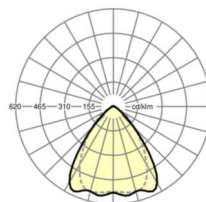

KARAKTERISTIEKEN

Bestelnummer	19530004035
EAN-nummer	4020863432233
CBS-code	94051190
Kenmerken	IP 20, Beschermingsklasse I, ENEC10 VDE, F, HACCP DIN10500/voedsel/IFS-toepassingsgerelateerde geschiktheid/BRC, Indoor, CE
Schokbestendigheidsgraad IK	IK03 (-20°C bis 35°C)
Omgevingstemperatuur	ta -20°C naar 35°C
Garantieperiode	5 jaren
Overheidssubsidieprogramma's	BEG - federale subsidie voor efficiënte gebouwen (alleen geldig voor Duitsland)

ELEKTROTECHNIEK

Voorschakelapparaat	Elektronische driver (1 stuks)
Systeemprestaties	49W
Netspanning	230V/50Hz
Energie-efficiëntieklasse/Lichtbron	C

LICHTTECHNIEK

Uitvoering	LED, Kleurweergave/Lichtkleur CRI ≥ 80 / 4000K
Kleurtolerantie (MacAdam)	3SDCM
Nominale lichtstroom	8583lm
LED Levensduur	50000h L80/B10 (Tq 35°C), 70000h L80/B50 (Tq 35°C), 100000h L80/B50 (Tq 30°C)
Lichtopbrengst	175lm/W
Stralingshoek	80° (C0) / 75° (C90)
UGR dw./l.	20.6 / 21.3

MECHANIEK

Kleur behuizing	zilvergrijs/wit aluminium RAL 9006/
Maten (LxBxH/DxH)	1531mm x 55mm x 37mm
Gewicht (netto)	1.65kg
Montagewijze	Montage draagrailsysteem, Lichtstructuur

Maten

L	1531 mm	Lengte
B	55 mm	Breedte
H	37 mm	Hoogte

DEEP-LINK

<https://www.regiolux.de/nl/article/19530004035>

Referentie	LED 8000lm 840
ηLB	100 %
Φ ↓/↑	98 % / 2 %
UGR dw./l.	20.6 / 21.3