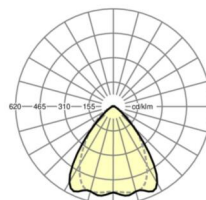

KARAKTERISTIEKEN

Bestelnummer	19530004175
EAN-nummer	4020863432455
CBS-code	94051190
Kenmerken	IP 20, Beschermingsklasse I, ENEC10 VDE, F, HACCP DIN10500/voedsel/IFS-toepassingsgerelateerde geschiktheid/BRC, Indoor, CE
Schokbestendigheidsgraad IK	IK03 (-20°C bis 35°C)
Omgevingstemperatuur	ta -20°C naar 35°C
Garantieperiode	5 jaren
Overheidssubsidieprogramma's	BEG - federale subsidie voor efficiënte gebouwen (alleen geldig voor Duitsland)

ELEKTROTECHNIEK

Voorschakelapparaat	Elektronische driver (1 stuks)
Systeemprestaties	49W
Netspanning	230V/50Hz
Energie-efficiëntieklasse/Lichtbron	B

LICHTTECHNIEK

Uitvoering	LED, Kleurweergave/Lichtkleur CRI ≥ 80 / 6500K
Kleurtolerantie (MacAdam)	3SDCM
Nominale lichtstroom	8284lm
LED Levensduur	50000h L80/B10 (Tq 35°C), 70000h L80/B50 (Tq 35°C)
Lichtopbrengst	169lm/W
Stralingshoek	80° (C0) / 75° (C90)
UGR dw./l.	20.5 / 21.2

MECHANIEK

Kleur behuizing	zilvergrijs/wit aluminium RAL 9006/
Maten (LxBxH/DxH)	1531mm x 55mm x 37mm
Gewicht (netto)	1.65kg
Montagewijze	Montage draagrailsysteem, Lichtstructuur

Maten

L	1531 mm	Lengte
B	55 mm	Breedte
H	37 mm	Hoogte

DEEP-LINK

<https://www.regiolux.de/nl/article/19530004175>

Referentie	LED 8000lm 865
ηLB	100 %
Φ ↓/↑	98 % / 2 %
UGR dw./l.	20.5 / 21.2