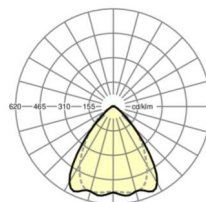

KARAKTERISTIEKEN

Bestelnummer	19530004174
EAN-nummer	4020863432448
CBS-code	94051190
Kenmerken	IP 20, Beschermingsklasse I, ENEC10 VDE, F, HACCP DIN10500/voedsel/IFS-toepassingsgerelateerde geschiktheid/BRC, Indoor, CE
Schokbestendigheidsgraad IK	IK03 (-20°C bis 35°C)
Omgevingstemperatuur	ta -20°C naar 35°C
Garantieperiode	5 jaren
Overheidssubsidieprogramma's	BEG - federale subsidie voor efficiënte gebouwen (alleen geldig voor Duitsland)

ELEKTROTECHNIEK

Voorschakelapparaat	Elektronische driver (1 stuks)
Systeemprestaties	49W
Netspanning	230V/50Hz
Energie-efficiëntieklasse/Lichtbron	B

LICHTTECHNIEK

Uitvoering	LED, Kleurweergave/Lichtkleur CRI ≥ 80 / 6500K
Kleurtolerantie (MacAdam)	3SDCM
Nominale lichtstroom	8284lm
LED Levensduur	50000h L80/B10 (Tq 35°C), 70000h L80/B50 (Tq 35°C)
Lichtopbrengst	169lm/W
Stralingshoek	80° (C0) / 75° (C90)
UGR dw./l.	20.5 / 21.2

MECHANIEK

Kleur behuizing	zwart RAL 9005
Maten (LxBxH/DxH)	1531mm x 55mm x 37mm
Gewicht (netto)	1.65kg
Montagewijze	Montage draagrailsysteem, Lichtstructuur

Maten

L	1531 mm	Lengte
B	55 mm	Breedte
H	37 mm	Hoogte

DEEP-LINK

<https://www.regiolux.de/nl/article/19530004174>

Referentie	LED 8000lm 865
ηLB	100 %
Φ ↓/↑	98 % / 2 %
UGR dw./l.	20.5 / 21.2