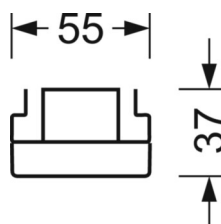

Armatuurunit - Central.Line.Optic - direct diep-/breedstralend - visueel doorlopend

Armatuurunit van verzinkt, geprofileerd plaatstaal, oppervlak gecoat met polyesterhars. Gereedschapsloze bevestiging met in het design geïntegreerde druksluitingen waarborgt bescherming tegen diefstal en demontage. Kleur behuizing verkeerswit RAL 9016; Lichtverdeling direct breedstralend via Central.Line.Optic van PMMA-kunststof. De lensoptiek zorgt voor hoog montagegemak en is onderhoudsvriendelijk door het gemakkelijk te reinigen oppervlak. De dichtheid van de 1-rijige lensopstelling laat de punten versmelten tot een lijn met homogene uitstraling in het pand. Elektrische aansluiting via vast 3-polig snelmontage-stekkerdeel met vrije fasevoorkeuze. Geïntegreerde geleidingshulp voor snelle contacten. De armatuurunit is via de multilumen-driver variabel in stappen in te stellen (standaardinstelling: maximale lumen output). Ze zijn vervangbaar, maken modernisering mogelijk en verlengen de levensduur van het gehele systeem op een toekomstbestendige manier.

KARAKTERISTIEKEN

Bestelnummer	19530004240
EAN-nummer	4020863444366
CBS-code	94051190
Kenmerken	IP 20, Beschermingsklasse I, ENEC10 VDE, F, HACCP DIN10500/voedsel/IFS-toepassingsgerelateerde geschiktheid/BRC, Indoor, CE
Schokbestendigheidsgraad IK	IK03 (-20°C bis 35°C)
Omgevingstemperatuur	ta -20°C naar 35°C
Garantieperiode	5 jaren
Overheidssubsidieprogramma's	BEG - federale subsidie voor efficiënte gebouwen (alleen geldig voor Duitsland)

ELEKTROTECHNIEK