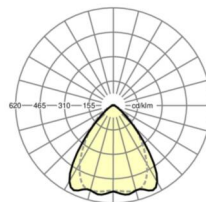

KARAKTERISTIEKEN

Bestelnummer	19530004240
EAN-nummer	4020863444366
CBS-code	94051190
Kenmerken	IP 20, Beschermingsklasse I, ENEC10 VDE, F, HACCP DIN10500/voedsel/IFS-toepassingsgerelateerde geschiktheid/BRC, Indoor, CE
Schokbestendigheidsgraad IK	IK03 (-20°C bis 35°C)
Omgevingstemperatuur	ta -20°C naar 35°C
Garantieperiode	5 jaren
Overheidssubsidieprogramma's	BEG - federale subsidie voor efficiënte gebouwen (alleen geldig voor Duitsland)

ELEKTROTECHNIEK

Voorschakelapparaat	Elektronische multilumen-driver, 16-stappen (1 stuks)
Systeemprestaties	49W-27W
Netspanning	230V/50Hz
Aardlekschakelaar(s) (inschakelstroom)	18 stuks/B10, 30 stuks/B16, 31 stuks/C10, 51 stuks/C16
Energie-efficiëntieklasse/Lichtbron	B

DEEP-LINK

<https://www.regiolux.de/nl/article/19530004240>

Referentie	LED 8300lm/49W 865
η_{LB}	100 %
$\Phi_{\downarrow/\uparrow}$	98 % / 2 %
UGR dw./l.	20.5 / 21.2