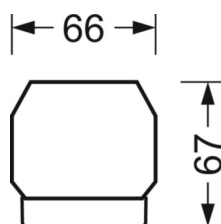

Armatuurunit - Central.Line.Optic - direct diep-/breedstralend - visueel doorlopend

Armatuurunit van verzinkt, geprofileerd plaatstaal, oppervlak gecoat met polyesterhars. Gereedschapsloze bevestiging met in het design geïntegreerde druksluitingen waarborgt bescherming tegen diefstal en demontage. Kleur behuizing verkeerswit RAL 9016; Lichtverdeling direct breedstralend via Central.Line.Optic van PMMA-kunststof. De lensoptiek zorgt voor hoog montagegemak en is onderhoudsvriendelijk door het gemakkelijk te reinigen oppervlak. De dichtheid van de 1-rijige lensopstelling laat de punten versmelten tot een lijn met homogene uitstraling in het pand. Elektrische aansluiting via vast 3-polig snelmontage-stekkerdeel met vrije fasevoorkeuze. Geïntegreerde geleidingshulp voor snelle contacten. De armatuurunit is via de multilumen-driver variabel in stappen in te stellen (standaardinstelling: maximale lumen output). Ze zijn vervangbaar, maken modernisering mogelijk en verlengen de levensduur van het gehele systeem op een toekomstbestendige manier.

KARAKTERISTIEKEN

Bestelnummer	19530004220
EAN-nummer	4020863444380
CBS-code	94051190
Kenmerken	IP 20, Beschermingsklasse I, ENEC10 VDE, F, HACCP DIN10500/voedsel/IFS-toepassingsgerelateerde geschiktheid/BRC, Indoor, CE
Schokbestendigheidsgraad IK	IK03 (-20°C bis 35°C)
Omgevingstemperatuur	ta -20°C naar 35°C
Garantieperiode	5 jaren
Overheidssubsidieprogramma's	BEG - federale subsidie voor efficiënte gebouwen (alleen geldig voor Duitsland)

ELEKTROTECHNIEK