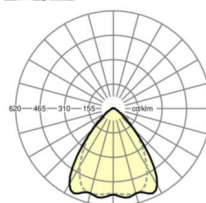

KARAKTERISTIEKEN

Bestelnummer	19530004220
EAN-nummer	4020863444380
CBS-code	94051190
Kenmerken	IP 20, Beschermingsklasse I, ENEC10 VDE, F, HACCP DIN10500/voedsel/IFS-toepassingsgerelateerde geschiktheid/BRC, Indoor, CE
Schokbestendigheidsgraad IK	IK03 (-20°C bis 35°C)
Omgevingstemperatuur	ta -20°C naar 35°C
Garantieperiode	5 jaren
Overheidssubsidieprogramma's	BEG - federale subsidie voor efficiënte gebouwen (alleen geldig voor Duitsland)

ELEKTROTECHNIEK

Voorschakelapparaat	Elektronische multilumen-driver, 16-stappen (1 stuks)
Systeemprestaties	49W-27W
Netspanning	230V/50Hz
Aardlekschakelaar(s) (inschakelstroom)	18 stuks/B10, 30 stuks/B16, 31 stuks/C10, 51 stuks/C16
Energie-efficiëntieklasse/Lichtbron	B

DEEP-LINK

<https://www.regiolux.de/nl/article/19530004220>

Referentie	LED 8600lm/49W 840
η_{LB}	100 %
$\Phi_{\downarrow/\uparrow}$	98 % / 2 %
UGR dw./l.	20.6 / 21.3