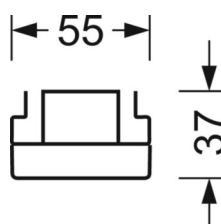

DEEP-LINK

<https://www.regiolux.de/nl/article/19530004220>

Referentie	LED 8600lm/49W 840
η_{LB}	100 %
$\Phi_{\downarrow/\uparrow}$	98 % / 2 %
UGR dw./l.	20.6 / 21.3

LICHTTECHNIEK

Uitvoering	LED, Kleurweergave/Lichtkleur CRI ≥ 80 / 4000K
Kleurtolerantie (MacAdam)	3SDCM
Nominale lichtstroom/schakelstappen (EDM)	8600lm/49W, 8400lm/48W, 8100lm/46W, 7900lm/45W, 7700lm/43W, 7400lm/42W, 7200lm/40W, 7000lm/39W, 6800lm/37W, 6500lm/36W, 6300lm/34W, 6100lm/33W, 5800lm/32W, 5600lm/30W, 5400lm/29W, 5100lm/27W
LED Levensduur	50000h L80/B10 (Tq 35°C), 70000h L80/B50 (Tq 35°C), 100000h L80/B50 (Tq 30°C)
Lichtopbrengst	188lm/W-175lm/W
Stralingshoek	80° (C0) / 75° (C90)
UGR dw./l.	20.6 / 21.3 (49W)

MECHANIEK

Kleur behuizing	verkeerswit RAL 9016
Maten (LxBxH/DxH)	1531mm x 55mm x 37mm
Gewicht (netto)	1.65kg
Montagewijze	Montage draagrailsysteem, Lichtstructuur

Maten

L	1531 mm	Lengte
B	55 mm	Breedte
H	37 mm	Hoogte