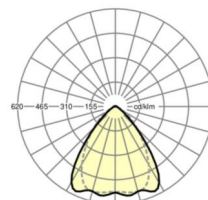

KARAKTERISTIEKEN

Bestelnummer	19530026110
EAN-nummer	4020863433056
CBS-code	94051190
Kenmerken	IP 20, Beschermingsklasse I, ENEC10 VDE, F, HACCP DIN10500/voedsel/IFS-toepassingsgerelateerde geschiktheid/BRC, Indoor, CE
Schokbestendigheidsgraad IK	IK03 (-20°C bis 30°C)
Omgevingstemperatuur	ta -20°C naar 30°C
Bijzondere eigenschappen	Ready for IoT
Garantieperiode	5 jaren
Overheidssubsidieprogramma's	BEG - federale subsidie voor efficiënte gebouwen (alleen geldig voor Duitsland)

ELEKTROTECHNIEK

Voorschakelapparaat	Elektronische driver DALI2 (1 stuk)
Systeemprestaties	74W
Netspanning	230V/50Hz
Aardlekschakelaar(s) (inschakelstroom)	13 stuks/B10, 24 stuks/B16, 25 stuks/C10, 40 stuks/C16
Energie-efficiëntieklasse/Lichtbron	C

LICHTTECHNIEK

Uitvoering	LED, Kleurweergave/Lichtkleur CRI ≥ 80 / 3000K
Kleurtolerantie (MacAdam)	3SDCM
Nominale lichtstroom	11947lm
LED Levensduur	50000h L80/B10 (Tq 30°C), 70000h L80/B50 (Tq 30°C)
Lichtopbrengst	162lm/W
Stralingshoek	80° (C0) / 75° (C90)
UGR dw./l.	20.4 / 21.0

MECHANIEK

Kleur behuizing	verkeerswit RAL 9016
Maten (LxBxH/DxH)	2299mm x 55mm x 37mm
Gewicht (netto)	2.2kg
Montagewijze	Montage draagrailsysteem, Lichtstructuur

Maten

L	2299 mm	Lengte
B	55 mm	Breedte
H	37 mm	Hoogte

DEEP-LINK

<https://www.regiolux.de/nl/article/19530026110>

Referentie	LED 13000lm 830
ηLB	100 %
Φ ↓/↑	98 % / 2 %
UGR dw./l.	20.4 / 21.0