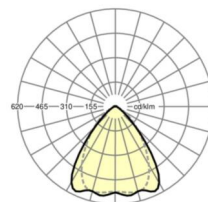

KARAKTERISTIEKEN

Bestelnummer	19530024110
EAN-nummer	4020863432905
CBS-code	94051190
Kenmerken	IP 20, Beschermingsklasse I, ENEC10 VDE, F, HACCP DIN10500/voedsel/IFS-toepassingsgerelateerde geschiktheid/BRC, Indoor, CE
Schokbestendigheidsgraad IK	IK03 (-20°C bis 30°C)
Omgevingstemperatuur	ta -20°C naar 30°C
Garantieperiode	5 jaren
Overheidssubsidieprogramma's	BEG - federale subsidie voor efficiënte gebouwen (alleen geldig voor Duitsland)

ELEKTROTECHNIEK

Voorschakelapparaat	Elektronische driver (1 stuks)
Systeemprestaties	74W
Netspanning	230V/50Hz
Aardleeschakelaar(s) (inschakelstroom)	13 stuks/B10, 21 stuks/B16, 22 stuks/C10, 36 stuks/C16
Energie-efficiëntieklasse/Lichtbron	C

LICHTTECHNIEK

Uitvoering	LED, Kleurweergave/Lichtkleur CRI ≥ 80 / 3000K
Kleurtolerantie (MacAdam)	3SDCM
Nominale lichtstroom	11947lm
LED Levensduur	50000h L80/B10 (Tq 30°C), 70000h L80/B50 (Tq 30°C)
Lichtopbrengst	162lm/W
Stralingshoek	80° (C0) / 75° (C90)
UGR dw./l.	20.4 / 21.0

MECHANIEK

Kleur behuizing	verkeerswit RAL 9016
Maten (LxBxH/DxH)	2299mm x 55mm x 37mm
Gewicht (netto)	2.2kg
Montagewijze	Montage draagrailsysteem, Lichtstructuur

Maten

L	2299 mm	Lengte
B	55 mm	Breedte
H	37 mm	Hoogte

DEEP-LINK

<https://www.regiolux.de/nl/article/19530024110>

Referentie	LED 13000lm 830
ηLB	100 %
Φ ↓/↑	98 % / 2 %
UGR dw./l.	20.4 / 21.0