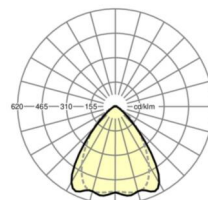

KARAKTERISTIEKEN

Bestelnummer	19530026040
EAN-nummer	4020863433018
CBS-code	94051190
Kenmerken	IP 20, Beschermingsklasse I, ENEC10 VDE, F, HACCP DIN10500/voedsel/IFS-toepassingsgerelateerde geschiktheid/BRC, Indoor, CE
Schokbestendigheidsgraad IK	IK03 (-20°C bis 35°C)
Omgevingstemperatuur	ta -20°C naar 35°C
Bijzondere eigenschappen	Ready for IoT
Garantieperiode	5 jaren
Overheidssubsidieprogramma's	BEG - federale subsidie voor efficiënte gebouwen (alleen geldig voor Duitsland)

ELEKTROTECHNIEK

Voorschakelapparaat	Elektronische driver DALI2 (1 stuk)
Systeemprestaties	74W
Netspanning	230V/50Hz
Aardlekschakelaar(s) (inschakelstroom)	13 stuks/B10, 24 stuks/B16, 25 stuks/C10, 40 stuks/C16
Energie-efficiëntieklasse/Lichtbron	C

LICHTTECHNIEK

Uitvoering	LED, Kleurweergave/Lichtkleur CRI ≥ 80 / 4000K
Kleurtolerantie (MacAdam)	3SDCM
Nominale lichtstroom	12875lm
LED Levensduur	50000h L80/B10 (Tq 35°C), 70000h L80/B50 (Tq 35°C), 100000h L80/B50 (Tq 30°C)
Lichtopbrengst	175lm/W
Stralingshoek	80° (C0) / 75° (C90)
UGR dw./l.	20.6 / 21.3

MECHANIEK

Kleur behuizing	verkeerswit RAL 9016
Maten (LxBxH/DxH)	2299mm x 55mm x 37mm
Gewicht (netto)	2.2kg
Montagewijze	Montage draagrailsysteem, Lichtstructuur

Maten

L	2299 mm	Lengte
B	55 mm	Breedte
H	37 mm	Hoogte

DEEP-LINK

<https://www.regiolux.de/nl/article/19530026040>

Referentie	LED 13000lm 840
ηLB	100 %
Φ ↓/↑	98 % / 2 %
UGR dw./l.	20.6 / 21.3