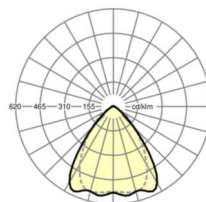

KARAKTERISTIEKEN

Bestelnummer	19530026260
EAN-nummer	4020863433124
CBS-code	94051190
Kenmerken	IP 20, Beschermingsklasse I, ENEC10 VDE, F, HACCP DIN10500/voedsel/IFS-toepassingsgerelateerde geschiktheid/BRC, Indoor, CE
Schokbestendigheidsgraad IK	IK03 (-20°C bis 25°C)
Omgevingstemperatuur	ta -20°C naar 25°C
Bijzondere eigenschappen	Ready for IoT
Garantieperiode	5 jaren
Overheidssubsidieprogramma's	BEG - federale subsidie voor efficiënte gebouwen (alleen geldig voor Duitsland)

ELEKTROTECHNIEK

Voorschakelapparaat	Elektronische driver DALI2 (1 stuk)
Systeemprestaties	132W
Netspanning	230V/50Hz
Aardlekschakelaar(s) (inschakelstroom)	10 stuks/B10, 16 stuks/B16, 16 stuks/C10, 27 stuks/C16
Energie-efficiëntieklasse/Lichtbron	C

LICHTTECHNIEK

Uitvoering	LED, Kleurweergave/Lichtkleur CRI ≥ 80 / 3000K
Kleurtolerantie (MacAdam)	3SDCM
Nominale lichtstroom	19782lm
LED Levensduur	50000h L80/B10 (Tq 25°C), 70000h L80/B50 (Tq 25°C)
Lichtopbrengst	150lm/W
Stralingshoek	80° (C0) / 75° (C90)
UGR dw./l.	22.1 / 22.8

MECHANIEK

Kleur behuizing	verkeerswit RAL 9016
Maten (LxBxH/DxH)	2299mm x 55mm x 37mm
Gewicht (netto)	2.2kg
Montagewijze	Montage draagrailsysteem, Lichtstructuur

Maten

L	2299 mm	Lengte
B	55 mm	Breedte
H	37 mm	Hoogte

DEEP-LINK

<https://www.regiolux.de/nl/article/19530026260>

Referentie	LED 21000lm 830
ηLB	100 %
Φ ↓/↑	98 % / 2 %
UGR dw./l.	22.1 / 22.8