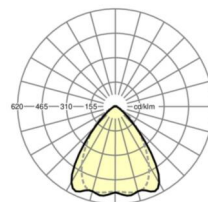

KARAKTERISTIEKEN

Bestelnummer	19530026250
EAN-nummer	4020863433117
CBS-code	94051190
Kenmerken	IP 20, Beschermingsklasse I, ENEC10 VDE, F, HACCP DIN10500/voedsel/IFS-toepassingsgerelateerde geschiktheid/BRC, Indoor, CE
Schokbestendigheidsgraad IK	IK03 (-20°C bis 25°C)
Omgevingstemperatuur	ta -20°C naar 25°C
Bijzondere eigenschappen	Ready for IoT
Garantieperiode	5 jaren
Overheidssubsidieprogramma's	BEG - federale subsidie voor efficiënte gebouwen (alleen geldig voor Duitsland)

ELEKTROTECHNIEK

Voorschakelapparaat	Elektronische driver DALI2 (1 stuk)
Systeemprestaties	132W
Netspanning	230V/50Hz
Aardlekschakelaar(s) (inschakelstroom)	14 stuks/B10, 22 stuks/B16
Energie-efficiëntieklasse/Lichtbron	C

LICHTTECHNIEK

Uitvoering	LED, Kleurweergave/Lichtkleur CRI ≥ 80 / 4000K
Kleurtolerantie (MacAdam)	3SDCM
Nominale lichtstroom	21285lm
LED Levensduur	50000h L80/B10 (Tq 25°C), 70000h L80/B50 (Tq 25°C)
Lichtopbrengst	162lm/W
Stralingshoek	80° (C0) / 75° (C90)
UGR dw./l.	22.4 / 23.0

MECHANIEK

Kleur behuizing	verkeerswit RAL 9016
Maten (LxBxH/DxH)	2299mm x 55mm x 37mm
Gewicht (netto)	2.2kg
Montagewijze	Montage draagrailsysteem, Lichtstructuur

Maten

L	2299 mm	Lengte
B	55 mm	Breedte
H	37 mm	Hoogte

DEEP-LINK

<https://www.regiolux.de/nl/article/19530026250>

Referentie	LED 21000lm 840
ηLB	100 %
Φ ↓/↑	98 % / 2 %
UGR dw./l.	22.4 / 23.0