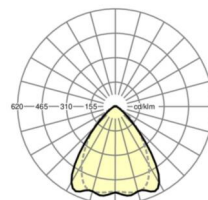

KARAKTERISTIEKEN

Bestelnummer	19530026020
EAN-nummer	4020863432998
CBS-code	94051190
Kenmerken	IP 20, Beschermingsklasse I, ENEC10 VDE, F, HACCP DIN10500/voedsel/IFS-toepassingsgerelateerde geschiktheid/BRC, Indoor, CE
Schokbestendigheidsgraad IK	IK03 (-20°C bis 35°C)
Omgevingstemperatuur	ta -20°C naar 35°C
Bijzondere eigenschappen	Ready for IoT
Garantieperiode	5 jaren
Overheidssubsidieprogramma's	BEG - federale subsidie voor efficiënte gebouwen (alleen geldig voor Duitsland)

ELEKTROTECHNIEK

Voorschakelapparaat	Elektronische driver DALI2 (1 stuk)
Systeemprestaties	36W
Netspanning	230V/50Hz
Aardlekschakelaar(s) (inschakelstroom)	17 stuks/B10, 28 stuks/B16, 29 stuks/C10, 47 stuks/C16
Energie-efficiëntieklasse/Lichtbron	C

LICHTTECHNIEK

Uitvoering	LED, Kleurweergave/Lichtkleur CRI ≥ 80 / 4000K
Kleurtolerantie (MacAdam)	3SDCM
Nominale lichtstroom	6850lm
LED Levensduur	50000h L80/B10 (Tq 35°C), 70000h L80/B50 (Tq 35°C), 100000h L80/B50 (Tq 30°C)
Lichtopbrengst	192lm/W
Stralingshoek	80° (C0) / 75° (C90)
UGR dw./l.	18.5 / 19.1

MECHANIEK

Kleur behuizing	verkeerswit RAL 9016
Maten (LxBxH/DxH)	2299mm x 55mm x 37mm
Gewicht (netto)	2.2kg
Montagewijze	Montage draagrailsysteem, Lichtstructuur

Maten

L	2299 mm	Lengte
B	55 mm	Breedte
H	37 mm	Hoogte

DEEP-LINK

<https://www.regiolux.de/nl/article/19530026020>

Referentie	LED 7000lm 840
ηLB	100 %
Φ ↓/↑	98 % / 2 %
UGR dw./l.	18.5 / 19.1