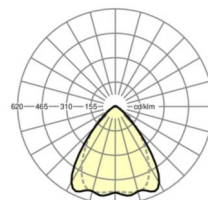

KARAKTERISTIEKEN

Bestelnummer	19530024100
EAN-nummer	4020863432899
CBS-code	94051190
Kenmerken	IP 20, Beschermingsklasse I, ENEC10 VDE, F, HACCP DIN10500/voedsel/IFS-toepassingsgerelateerde geschiktheid/BRC, Indoor, CE
Schokbestendigheidsgraad IK	IK03 (-20°C bis 30°C)
Omgevingstemperatuur	ta -20°C naar 30°C
Garantieperiode	5 jaren
Overheidssubsidieprogramma's	BEG - federale subsidie voor efficiënte gebouwen (alleen geldig voor Duitsland)

ELEKTROTECHNIEK

Voorschakelapparaat	Elektronische driver (1 stuks)
Systeemprestaties	52W
Netspanning	230V/50Hz
Aardleeschakelaar(s) (inschakelstroom)	17 stuks/B10, 28 stuks/B16, 29 stuks/C10, 48 stuks/C16
Energie-efficiëntieklasse/Lichtbron	C

LICHTTECHNIEK

Uitvoering	LED, Kleurweergave/Lichtkleur CRI ≥ 80 / 3000K
Kleurtolerantie (MacAdam)	3SDCM
Nominale lichtstroom	8760lm
LED Levensduur	50000h L80/B10 (Tq 30°C), 70000h L80/B50 (Tq 30°C)
Lichtopbrengst	170lm/W
Stralingshoek	80° (C0) / 75° (C90)
UGR dw./l.	19.3 / 20.0

MECHANIEK

Kleur behuizing	verkeerswit RAL 9016
Maten (LxBxH/DxH)	2299mm x 55mm x 37mm
Gewicht (netto)	2.2kg
Montagewijze	Montage draagrailsysteem, Lichtstructuur

Maten

L	2299 mm	Lengte
B	55 mm	Breedte
H	37 mm	Hoogte

DEEP-LINK

<https://www.regiolux.de/nl/article/19530024100>

Referentie	LED 9000lm 830
ηLB	100 %
Φ ↓/↑	98 % / 2 %
UGR dw./l.	19.3 / 20.0