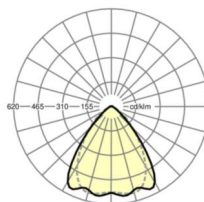

KARAKTERISTIEKEN

Bestelnummer	19535007370
EAN-nummer	4020863443819
CBS-code	94051190
Kenmerken	IP 20, Beschermingsklasse I, F, HACCP DIN10500/voedsel/IFS-toepassingsgerelateerde geschiktheid/BRC, Indoor, CE
Schokbestendigheidsgraad IK	IK03 (5°C bis 30°C)
Omgevingstemperatuur	ta 5°C naar 30°C
Garantieperiode	5 jaren
Overheidssubsidieprogramma's	BEG - federale subsidie voor efficiënte gebouwen (alleen geldig voor Duitsland)

ELEKTROTECHNIEK

Voorschakelapparaat	Elektronische driver noodlicht 3h (1 stuks)
Systeemprestaties	63W
Netspanning	230V/50Hz
Aardlekschakelaar(s) (inschakelstroom)	10 stuks/B10, 16 stuks/B16, 10 stuks/C10, 16 stuks/C16
Energie-efficiëntieklasse/Lichtbron	C

LICHTTECHNIEK

Uitvoering	LED, Kleurweergave/Lichtkleur CRI ≥ 80 / 4000K
Kleurtolerantie (MacAdam)	3SDCM
Nominale lichtstroom	11380lm
Nominale lichtstroom-Noodbedrijf	939lm
LED Levensduur	70000h L80/B10 (Tq 30°C), 100000h L80/B50 (Tq 25°C)
Lichtopbrengst	180lm/W
Stralingshoek	80° (C0) / 75° (C90)
UGR dw./l.	21.6 / 22.3

MECHANIEK

Kleur behuizing	verkeerswit RAL 9016
Maten (LxBxH/DxH)	1531mm x 55mm x 37mm
Gewicht (netto)	2.05kg
Montagewijze	Montage draagrailstelsysteem, Lichtstructuur

Maten

L	1531 mm	Lengte
B	55 mm	Breedte
H	37 mm	Hoogte

DEEP-LINK

<https://www.regiolux.de/nl/article/19535007370>

Referentie
ηLB
Φ ↓/↑
UGR dw./l.

LED 11000lm 840
100 %
98 % / 2 %
21.6 / 22.3