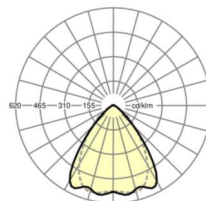

KARAKTERISTIEKEN

Bestelnummer	19535004410
EAN-nummer	4020863442225
CBS-code	94051190
Kenmerken	IP 20, Beschermingsklasse I, ENEC10 VDE, F, HACCP DIN10500/voedsel/IFS-toepassingsgerelateerde geschiktheid/BRC, Indoor, CE
Schokbestendigheidsgraad IK	IK03 (-20°C bis 25°C)
Omgevingstemperatuur	ta -20°C naar 25°C
Garantieperiode	5 jaren
Overheidssubsidieprogramma's	BEG - federale subsidie voor efficiënte gebouwen (alleen geldig voor Duitsland)

ELEKTROTECHNIEK

Voorschakelapparaat	Elektronische driver (1 stuks)
Systeemprestaties	86W
Netspanning	230V/50Hz
Aardlekschakelaar(s) (inschakelstroom)	12 stuks/B10, 19 stuks/B16, 20 stuks/C10, 32 stuks/C16
Energie-efficiëntieklasse/Lichtbron	D

LICHTTECHNIEK

Uitvoering	LED, Kleurweergave/Lichtkleur CRI ≥ 80 / 3000K
Kleurtolerantie (MacAdam)	3SDCM
Nominale lichtstroom	13675lm
LED Levensduur	70000h L80/B10 (Tq 25°C)
Lichtopbrengst	160lm/W
Stralingshoek	80° (C0) / 75° (C90)
UGR dw./l.	22.2 / 22.9

MECHANIEK

Kleur behuizing	verkeerswit RAL 9016
Maten (LxBxH/DxH)	1531mm x 55mm x 37mm
Gewicht (netto)	1.75kg
Montagewijze	Montage draagrailstelsysteem, Lichtstructuur

Maten

L	1531 mm	Lengte
B	55 mm	Breedte
H	37 mm	Hoogte

DEEP-LINK

<https://www.regiolux.de/nl/article/19535004410>

Referentie	LED 15000lm 830
ηLB	100 %
Φ ↓/↑	98 % / 2 %
UGR dw./l.	22.2 / 22.9